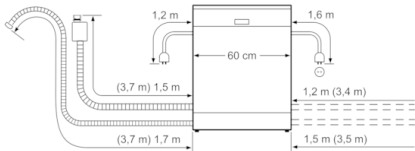

Technische Informationen und Zubehör

- AquaStop: eine Bosch Garantie bei Wasserschäden – ein Geräteleben lang*

Maße

- Gerätemaße (H x B x T): 81.5 cm x 59.8 cm x 55.0 cm

Serie | 2, Vollintegrierter Geschirrspüler, 60 cm
SMV24AX00E