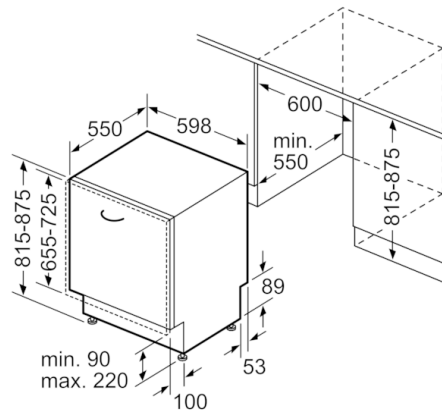

Technische Daten

:	F
:	102
:	12
:	11,7
:	3:30
:	52
:	D
:	Eingebaut
:	0
:	815 x 598 x 550
:	815-875 x 600 x 550
:	1150
:	Ja - nur vorne
:	60
:	Horizontal und Vertikal
:	29,702
:	32,0
:	2400
:	10
:	220-240
:	50; 60
:	175
:	Schuko-/Gardy.m.Erdung
:	165
:	190
:	4242002958873
:	Vollintegrierbar

Technische Informationen und Zubehör

- AquaStop: eine Bosch Garantie bei Wasserschäden – ein Geräteleben lang*

Maße

- Gerätemaße (H x B x T): 81.5 cm x 59.8 cm x 55.0 cm

Serie | 2, Vollintegrierter Geschirrspüler, 60 cm
SMV24AX00E

() Werte mit Verlängerungssatz

Maße in mm