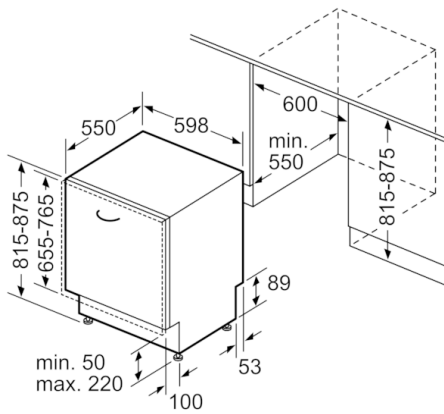

**Serie | 4, Vollintegrierter Geschirrspüler, 60
cm
SMH4HVX31E**

Maße in mm