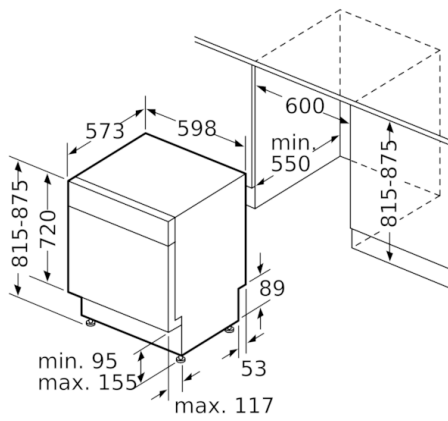

Technische Daten

:	D
:	84
:	13
:	9,5
:	4:55
:	44
:	B
:	Eingebaut
:	0
:	815 x 598 x 573
:	815-875 x 600 x 550
:	1150
:	Ja - nur vorne
:	60
:	Horizontal und Vertikal
:	35,293
:	37,5
:	2400
:	10
:	220-240
:	50; 60
:	175
:	Schuko-/Gardy.m.Erdung
:	165
:	190
:	4242005192854
:	Unterbaugerät

Anzeige und Bedienung

- Home Connect-fähig über WLAN
- Klartext-Beschriftung (englisch)
- Elektronische Restzeit-Anzeige in Minuten
- Startzeitvorwahl: 1-24 Stunden

Technische Informationen und Zubehör

- AquaStop: eine Bosch Garantie bei Wasserschäden – ein Geräteleben lang*
- Tastensperre
- Glasschutz-Technik
- Inkl. Sockelblech
- Salzeinfüllhilfe (Trichter)
- Inkl. Dampfschutz-Blech
- Gerätemaße (H x B x T): 81.5 cm x 59.8 cm x 57.3 cm
- * Garantiebedingungen finden Sie unter <https://www.bosch-home.com/de/>*

**Serie | 4, Unterbau-Geschirrspüler, 60 cm,
Edelstahl
SMU4HAS48E**

Maße in mm