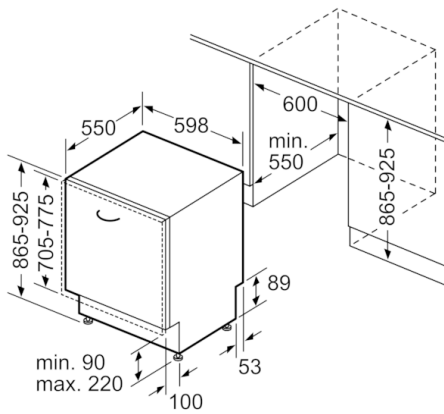

Technische Daten

:	D
:	84
:	13
:	9,5
:	4:55
:	44
:	B
:	Eingebaut
:	0
:	865 x 598 x 550
:	865-925 x 600 x 550
:	1200
:	Ja - nur vorne
:	60
:	Horizontal und Vertikal
:	36,299
:	38,5
:	2400
:	10
:	220-240
:	50; 60
:	175
:	Schuko-/Gardy.m.Erdung
:	165
:	190
:	4242005179497
:	Vollintegrierbar

**Serie | 4, Vollintegrierter Geschirrspüler, 60
cm, XXL
SBV4HAX48E**

Maße in mm