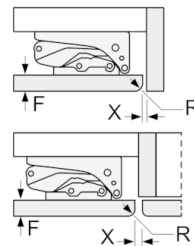

Gefrierteil

- 3 transparente Gefriergut-Schubladen

Maße

- Gerätemaße (H x B x T): 82.0 cm x 59.8 cm x 54.8 cm
- Nischenmaße (H x B x T): 82.0 cm x 60.0 cm x 55.0 cm

Technische Informationen

- Türanschlag rechts, wechselbar
- Anschlusswert: Anschlusswert: 90 W
- 220 - 240 V

Zubehör

- 1 x Eiswürfelschale

**Serie | 6, Unterbau-Gefrierschrank, 82 x 59.8
cm
GUD15ADF0**

Platz für elektrischen Anschluß seitlich
rechts oder links neben dem Gerät.
Be- und Entlüftung im Sockel.

Maße in mm

Maße in mm
Empfehlung Spaltmaße für Flachscharnier

F	R	X
16-19	0-3	2,5
20	0-1	3
	2-3	2,5
21	0-1	3
	2-3	2,5
22	0	4
	1	3,5
	2-3	3

Die in der Tabelle empfohlenen Spaltmasse
sind einzuhalten, um eine kollisionsfreie
Öffnung der Gerätetüre zu gewährleisten
und Beschädigungen am Küchenmöbel
zu vermeiden.