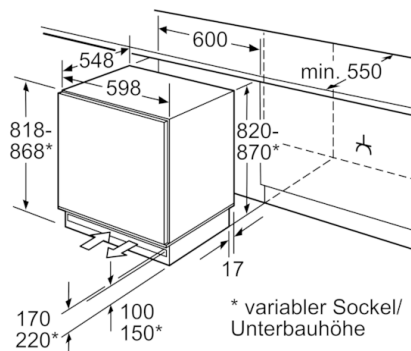

:	F
:	224
:	106
:	38
:	C
:	Analog
:	Nein
:	Gefrierschrank
:	Eingebaut
:	Möglich mit Zubehör
:	Nein
:	820
:	598
:	548
:	890 x 620 x 670
:	37,091
:	40,0
:	90
:	10
:	50
:	CE, Ukraine, VDE
:	230
:	rechts wechselbar
:	23
:	manuell
:	akustisch und visuell
:	Nein
:	3
:	0
:	4242005126613
:	Bosch
:	GUD15ADF0
:	Gefrierschrank

Gefrierteil

- 3 transparente Gefriergut-Schubladen

Maße

- Gerätemaße (H x B x T): 82.0 cm x 59.8 cm x 54.8 cm
- Nischenmaße (H x B x T): 82.0 cm x 60.0 cm x 55.0 cm

Technische Informationen

- Türanschlag rechts, wechselbar
- Anschlusswert: Anschlusswert: 90 W
- 220 - 240 V

Zubehör

- 1 x Eiswürfelschale

**Serie | 6, Unterbau-Gefrierschrank, 82 x 59.8
cm
GUD15ADF0**

Platz für elektrischen Anschluß seitlich
rechts oder links neben dem Gerät.
Be- und Entlüftung im Sockel.

Maße in mm

Maße in mm
Empfehlung Spaltmaße für Flachscharnier

F	R	X
16-19	0-3	2,5
20	0-1	3
	2-3	2,5
21	0-1	3
	2-3	2,5
22	0	4
	1	3,5
	2-3	3

Die in der Tabelle empfohlenen Spaltmasse
sind einzuhalten, um eine kollisionsfreie
Öffnung der Gerätetüre zu gewährleisten
und Beschädigungen am Küchenmöbel
zu vermeiden.