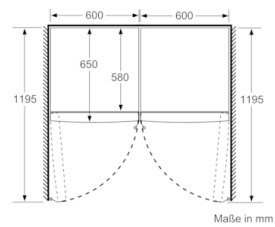

Serie | 6, Freistehender Gefrierschrank, 186 x 60 cm, inox-antifingerprint GSN36BIFV

	a	b	c	d	e	f
KSW36, GSD36	187					
KSV36, KSF36, GSN36, GSV36	186					
KSV33, GSN33, GSV33	176	60	65	58	60	119.5
KSV29, GSN29, GSV29	161					
GSV24	146					
GSN51	161					
GSN54	176	70	78	70	70	142
GSN58	191					

Maße in cm