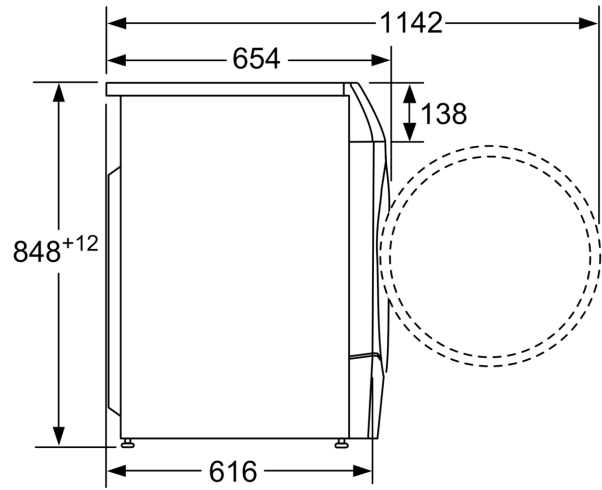

measurements in mm