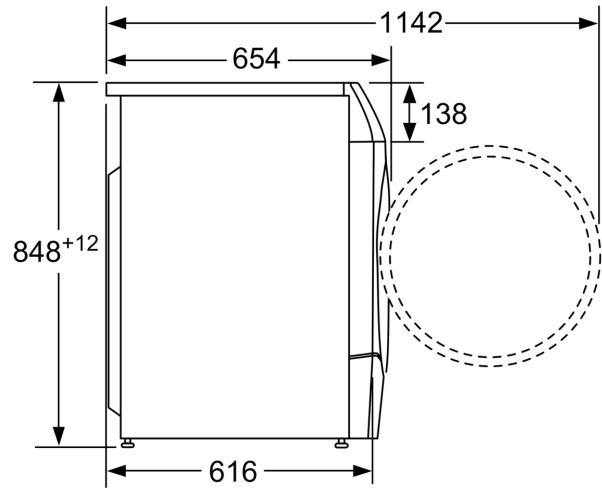

measurements in mm