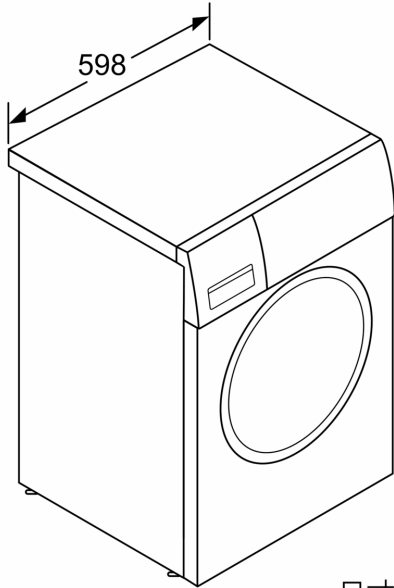

8, , 9 kg, 1400 rpm
WAT28402TC

尺寸單位為mm