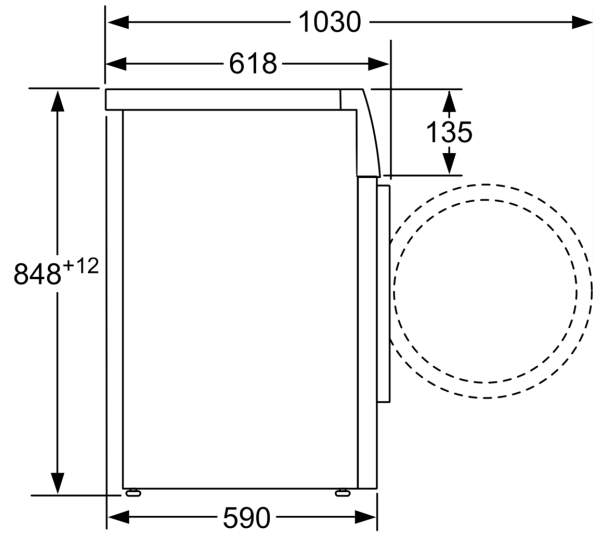

8, , 9 kg, 1400 rpm
WAT28402TC

WMZ20490 Platform with pull-out
 WMZ2200 Floor securing component

EcoSilence™:

- EcoSilence™ :
-
- AntiVibration™,,
-

/:
:
:
: 180.0 cm
: 848 mm
:	(H x W x D): 848 x 598 x 590 mm
:
:74.1 kg
: 65 l
:Chrome, blackgray
/: chrome
: chrome
:52 dB(A) re 1 pW
: 2300 W
: 12 A
: 220 V
: 60 Hz
:
:
:69"
: 220V T
:47.00 "
: 34 1/4" x 25 1/4" x 26 3/4"
: 163.000
: 165.000
:2.2 Cu Ft
:144.80 cm
: 119.40 cm
: 875 x 660 x 690 mm
:74.8 kg
: 2300 W
: 12 A
: 220 V
: 60 Hz
: Aquasecure plus
: 1400 rpm
: 2
:
:LED
:	kg:9.0 kg

- BLDC 10

-
-

- : 9 kg
- : 65 L
- : 400/600/800/1000/1400
- , 180°
- (xx): 84.8 x 59.8 x 59 *

8, , 9 kg, 1400 rpm
WAT28402TC

尺寸單位為mm

measurements in mm