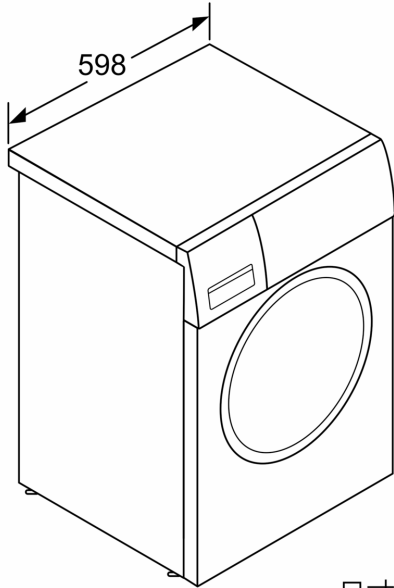

6, , 8 kg, 1400 rpm
WAT28401TC

尺寸單位為mm