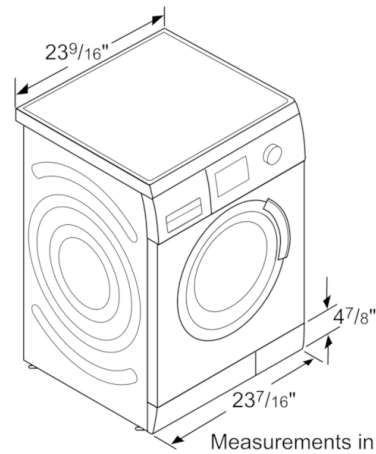

8系列, 滾筒洗衣機
WAS24460UC

A

VarioSoft™ 滾筒設計, 能更溫和的清洗衣物

- EcoSilence™靜音驅動馬達: 低分貝長壽無碳刷馬達, 變頻節能, 高效靜音
- A級歐盟能源節約
- 防髒汗功能, 能有效防止或是除去常見的三種髒汗
- ECARF功能是特別針對過敏性的肌膚所設計
- ActiveWater™水動功能, 能夠有效節省用水量

繼任者

連接額定功率 (W) :	內建的
門把手類型 :	下拉門
色體 :	White
主纜長度 (cm) :	175
與打開蓋子的高度 (90°) :	820.00
產品的高度 (毫米) :	842
設備尺寸 (高x寬x深) (中) :	842 x 600 x 590
水因子 (WF) :	其他銷售活動
總重量 (磅) :	76.000
鼓消毒 :	65
Capacity cotton (kg) :	8.0
所需的停車場高度 (mm) :	825225855613
顏色/材質接待 :	White
彩色撥號 :	silver-grey
顏色/材料體 :	silver
彩色煙囪 :	white
噪音水平 :	54
連接電纜類型 :	230C
下架杯架 :	12
電壓 (V) :	208-24C
凍結皮瓣 (STCK) :	60
全年總能耗 (kWh) 220天 :	145.0
全年總能耗 (kWh) :	3904
能量輸入 :	不是
涼爽設置 :	不是
供電線長度 (厘米) :	69''
插頭類型 :	240V-3 prong
排水管的長度 :	59.05
供應軟管長度 :	47.24
托盤尺寸 (中) :	33 3/16'' x 23 9/16'' x 24 1/2''
包裝產品尺寸 (中) :	34 3/4'' x 25 1/2'' x 26 3/4''
淨重 (公斤) :	168
毛重托盤 (公斤) :	171
容量棉 (公斤) 洗衣機 :	2.2
功率級 :	150.0C
長度出口軟管 (中) :	120.00
包裝產品尺寸 (cm) :	875 x 660 x 690
充水重量 (公斤) :	78.0
連接電纜類型 :	230C
下架杯架 :	12
電壓 (V) :	208-24C
凍結皮瓣 (STCK) :	60
安全標籤 :	CE, UL, VDE
能源消耗強迫空氣對流 (千瓦時) - 2腔 :	1.19
Water consumption (l) :	49
全年總用水量 (L) 220天 :	9800
全年總能耗 (kWh) 220天 :	145.0
水保護系統的描述 :	Multiple water protection
乾燥模式數 (PC) :	8
最大轉速 (RPM) - 新 (2010/30/EC) :	1200
最大旋轉速度 (rpm) :	二
傾角燈罩 :	不是
上電/關指示燈 :	LED-display

8系列, 滾筒洗衣機 WAS24460UC

VarioSoft™ 滾筒設計, 能更溫和的清洗衣物

產品設計

- 機體尺寸(HxWxD): 84 cm x 60 cm x 59 cm
- 獨特的雨滴不銹鋼滾筒
- 防震設計

產品效能

- 內建加熱器
- 全自動智慧檢測系統 SensoTronic® II Plus

產品特色

- 容量8公斤
- 15項智慧洗程
- LED視窗顯示剩餘時間
- 旋鈕+觸控式按鈕

產品性能和特殊行程

- 最高脫水轉速 1200 rpm
- 5種脫水轉速
- 3D感應器控制平衡
- 精緻衣物洗程
- 毛料洗程
- 孩童衣物洗程
- 絲/緞衣物洗程
- 深色衣物洗程
- 運動衣洗程
- 少量混合衣物快洗洗程
- 手洗洗程
- 衣物清新洗程
- 衛生殺菌洗程
- 單獨排水

容量

- 加強洗
- 易燙
- 加強洗清
- 洗程結束響音

便利生活

- 24小時預約延遲啟動
- 可與乾衣機做堆疊設計節省空間

8系列, 滾筒洗衣機
WAS24460UC

Measurements in inches

Measurements in inches