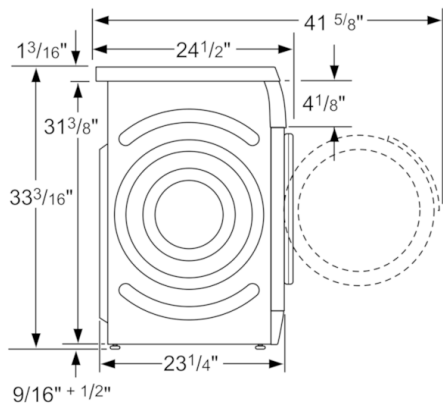

8系列, 滾筒洗衣機 WAS24460UC

VarioSoft™ 滾筒設計, 能更溫和的清洗衣物

產品設計

- 機體尺寸(HxWxD): 84 cm x 60 cm x 59 cm
- 獨特的雨滴不銹鋼滾筒
- 防震設計

產品效能

- 內建加熱器
- 全自動智慧檢測系統 SensoTronic® II Plus

產品特色

- 容量8公斤
- 15項智慧洗程
- LED視窗顯示剩餘時間
- 旋鈕+觸控式按鈕

8系列, 滾筒洗衣機
WAS24460UC

Measurements in inches

Measurements in inches