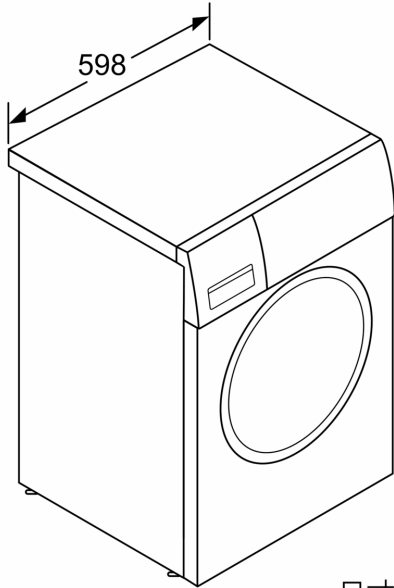

- (xx): 85 x 60 x 59 \*
- 
- BLDC 10
-

6, , 9 kg, 1200 rpm  
WAP24269TC

---

尺寸單位為mm