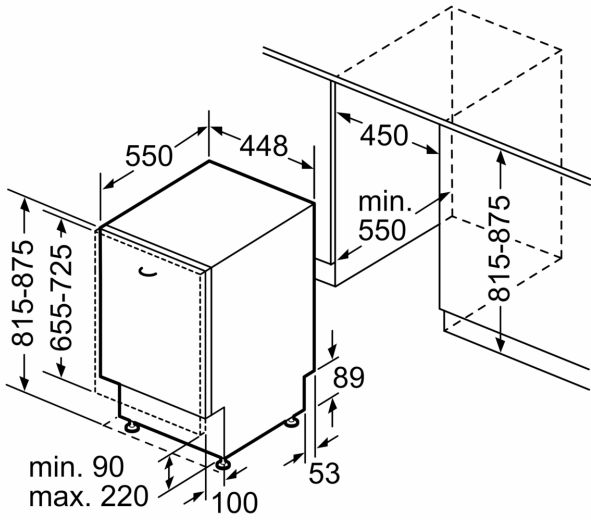

4, , 45 cm
SPV4IMX00X

• AquaStop:

:	10
:	10.0 l
Water consumption:	10.0 l
95 C :	202 kWh
95 C :	2200 l
/ :	
:	
:	
:	0 mm
:	815 mm
:	-
:	60 mm
:	
:	28.3 kg
:	30.1 kg
:	1100 W
:	15 A
:	110 V
:	60 Hz
:	175.0 cm
:	110V
:	165 cm
:	205 cm
:	
:	24hr
:	
:	
:	R3
:	Rackmatic 3-stage
- :	R3
:	1.0
:	...SGZ0BI02, SGZ1010, SMZ5000, SMZ5002, SMZ5003, SMZ5300	
:	
:	10
(x x):	815 x 448 x 550 mm
:	880 x 530 x 680 mm

- SGZ0BI02 8 1
- SGZ1010 Hose extension for supply and drainage
- SMZ5000
- SMZ5002
- SMZ5003
- SMZ5300

4, , 45 cm SPV4IMX00X

- SPV4IMX00X
- 45 cm

- AquaStop
- Aqua Sensor:
- Aqua Sensor
- B L D C

-
-
-:
-
-

/
- 6 : 70 °C, 45-65 °C, 50 °C, 45 °C, 40 °C
- : HomeConnect , , Intensive Zone

- : 3
-

- 10
- 110 V
- : 1100 W
- 44.8 () x 55 () x 81.5 ()
- 50 : 10L

4, , 45 cm
 SPV4IMX00X

measurements in mm

尺寸以公釐計

⌘ 插座
 () 包括延長套件的數值