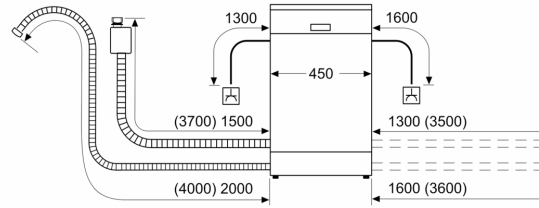

4, , 45 cm
SPV4IMX00X

• AquaStop:

:	10
:	10.0 l
Water consumption:	10.0 l
95 C :	202 kWh
95 C :	2200 l
/ :	
:	
:	
:	0 mm
:	815 mm
:	-
:	60 mm
:	
:	28.3 kg
:	30.1 kg
:	1100 W
:	15 A
:	110 V
:	60 Hz
:	175.0 cm
:	110V
:	165 cm
:	205 cm
:	
:	24hr
:	
:	
:	R3
:	Rackmatic 3-stage
- :	R3
:	1.0
:	...SGZ0BI02, SGZ1010, SMZ5000, SMZ5002, SMZ5003, SMZ5300	
:	
:	10
(x x):	815 x 448 x 550 mm
:	880 x 530 x 680 mm

- SGZ0BI02 8 1
- SGZ1010 Hose extension for supply and drainage
- SMZ5000
- SMZ5002
- SMZ5003
- SMZ5300

4, , 45 cm SPV4IMX00X

- SPV4IMX00X
- 45 cm

- AquaStop
- Aqua Sensor:
- Aqua Sensor
- B L D C

-
-
-:
-
-

/
- 6 : 70 °C, 45-65 °C, 50 °C, 45 °C, 40 °C
- : HomeConnect , , Intensive Zone

- : 3
-

- 10
- 110 V
- : 1100 W
- 44.8 () x 55 () x 81.5 ()
- 50 : 10L

4, , 45 cm
 SPV4IMX00X

measurements in mm

尺寸以公釐計

⌘ 插座
 () 包括延長套件的數值