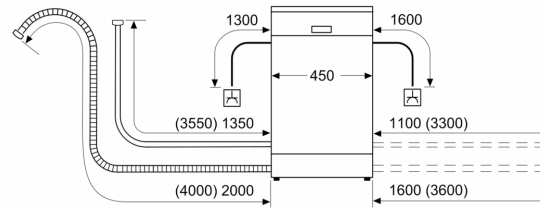

2, , 45 cm
SPV2IKX00X

• InfoLight :

..... 9
³ 10.0 l
 Water consumption: 10.0 l
 95 C : 202 kWh
 95 C : 2200 l
 / :
 :
 :
 : 0 mm
 : 815 mm
 : -
 : 60 mm
 :
 : 26.1 kg
 : 27.6 kg
 : 1100 W
 : 15 A
 : 110 V
 : 60 Hz
 : 175 cm
 : 110V
 : 165 cm
 : 205 cm
 :
 :
 : R1
 :
 - : R1
 :
 :
 : 9
 : 880x510x670 mm

- 50 : 10 L

- 9
- 110 V
- : 1100 W
- 44.8 () x 55 () x 81.5 ()
- : 1/2 ,

2, , 45 cm
SPV2IKX00X

measurements in mm

尺寸以公釐計

⌘ 插座
 () 包括延長套件的數值