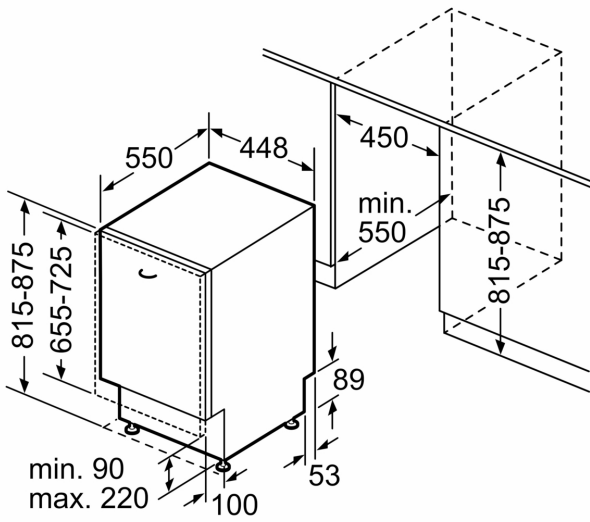

2, , 45 cm
SPV2IKX00X

• InfoLight :

..... 9
³ 10.0 l
 Water consumption: 10.0 l
 95 C : 202 kWh
 95 C : 2200 l
 / :
 :
 :
 : 0 mm
 : 815 mm
 : -
 : 60 mm
 :
 : 26.1 kg
 : 27.6 kg
 : 1100 W
 : 15 A
 : 110 V
 : 60 Hz
 : 175 cm
 : 110V
 : 165 cm
 : 205 cm
 :
 :
 : R1
 :
 - : R1
 :
 :
 : 9
 : 880x510x670 mm

SGZ0CL01 :
SMZ5300

1 A G
 2 100 kWh (50 °C)
 3 50 °C
 4 50 °C

2, , 45 cm SPV2IKX00X

-
-
- BLDC

- LED
- : 3/6/9
-
- :
-
-

- /
- : 70°C, 65°C, 50°C, 40°C, 45°C
- : HomeConnect , ,

- : 2
- : 0
- : 0

- :

- 50 : 10 L

- 9
- 110 V
- : 1100 W
- 44.8 () x 55 () x 81.5 ()
- : 1/2 ,

2, , 45 cm
SPV2IKX00X

measurements in mm

尺寸以公釐計

⌘ 插座
 () 包括延長套件的數值