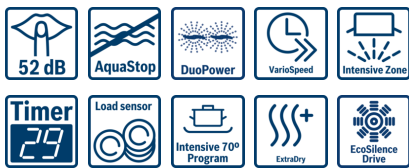

6系列, 獨立式洗碗機, 45 cm, 白色
SPS63M02TC

水動能科技洗碗機, 提供衛生殺菌的高溫洗程

- 衛生殺菌+ : 藉由提升洗滌溫度, 達到衛生殺菌功能
- VarioFlex彈性碗籃架設計, 讓您更能彈性的調整擺置碗盤在上下層架的洗滌位置
- VarioSpeed超省時功能, 讓您用一半的時間, 就可以完成所有洗滌工作
- AquaStop 自動偵測漏水系統
- 玻璃保護洗程科技, 能夠更精細處理洗滌玻璃餐具

6系列, 獨立式洗碗機, 45 cm, 白色
SPS63M02TC

水動能科技洗碗機, 提供衛生殺菌的高溫洗程

產品規格

- 9 人份
- 不鏽鋼內壁
- 門扣
- 噪音值: 52 dB
- 視窗指示燈: 紅色

碗籃架

- 上碗籃可調整高度 : 3段式
- 下層碗籃多段式可調整支架 : 2 組可折疊架
- 2個上層摺疊杯架
- 玻璃保護洗程設計
- 筷子刀叉籃

洗程 / 功能

- 6 種洗程: 強力 70, 自動 45-65, 經濟 50, 快洗 45, 玻璃杯 40
- 實際的能源消耗將依機型與所選擇的洗程不同而異
- 下層強洗區, 超省時, 衛生殺菌+, 加強烘乾

特色功能

- 自動偵測漏水系統
- S型無死角噴水臂
- 滑動蓋中央
- Aqua Sensor: 洗滌水汗偵測
- 三層殘渣過濾系統
- 程式鎖定鍵
- 剩餘時間顯示
- 預約定時 : 24h
-
- 軟化鹽不足指示燈
- 光潔劑不足指示燈

創新科技

- Aqua sensor 自動偵測漏水系統, Load sensor 洗滌水量自動偵測
- 無碳刷節能靜音驅動馬達