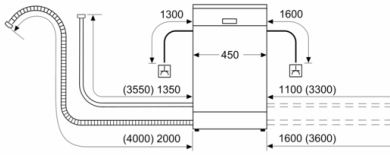

2系列, 獨立式洗碗機, 45 cm, 銀色Inox
SPS25CI00X

尺寸以公釐計

△ 插座
( ) 包括延長零件的數值