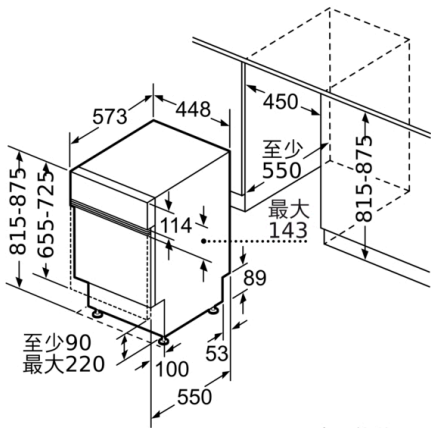

洗程 / 功能

- 6 種洗程: 強力 70 ° C, 自動 45-65 ° C, 經濟 50 ° C, 快洗 45 ° C, 玻璃杯 40 ° C
- 四種附加功能: 下層強洗區、超省時、衛生殺菌、加強烘乾
- 洗滌溫度: 5種
- 玻璃保護洗程設計

安全性

- 自動偵測漏水系統

碗籃架

- 底籃顏色: 銀色
- 下層碗籃多段式可調整支架 : 3 組可折疊架
- 下層碗籃多段式可調整支架 : 4 組可折疊架
- 上碗籃可調整高度 : 3段式
- 2個上層摺疊杯架
- 可置放瓶子支撐架(選購配件)

產品規格

- 10 人份
- 額定電壓: 110 V
- 尺寸 44.8 公分(寬) x 57.3 公分(深) x 81.5 公分(高)
- 經濟 50 耗水量: 13L
- 經濟50 耗電量:1kWh
- 經濟 50洗程時間: 180min
- 實際的能源消耗將依機型與所選擇的洗程不同而異
- 噪音值:46 dB

6系列, 半嵌式洗碗機, 45 cm, Stainless steel
SPI66MS00X

尺寸單位為mm