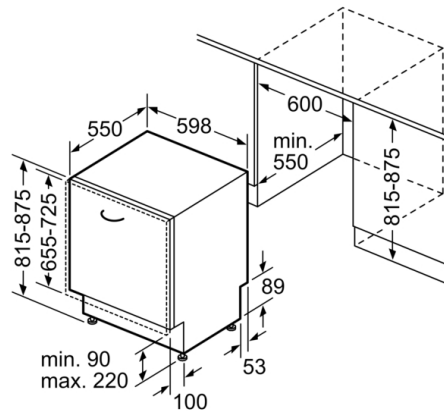

安全性

- 自動偵測漏水系統

碗籃架

- 底籃顏色: 銀色
- 上碗籃可調整高度 : 3段式
- 上層碗籃多段式可調整支架 : 4 組可折疊架
- 下層碗籃多段式可調整支架 : 8 組可折疊架
- 碗籃包覆材質 VESTOSINT ®
- 2個上層摺疊杯架
- 筷子刀叉籃

效能

- 經濟 50 耗水量: 9.5L
- 經濟 50洗程時間: 180min

6系列, 全嵌式洗碗機, 60 cm
SMV68IX00X

() Werte mit Verlängerungssatz

measurements in mm