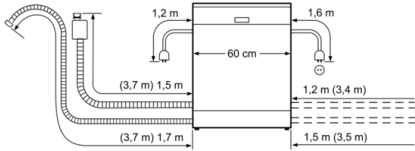

6系列, 全嵌式洗碗機, 60 cm SMV68IX00X

產品規格

- 13 人份
- 額定電壓: 110 V
- 尺寸 59.8 公分(寬) x 55 公分(深) x 81.5 公分(高)
- 噪音值:46 dB

創新科技

- Aqua sensor 自動偵測漏水系統, Load sensor 洗滌水量自動偵測
- Aqua Sensor: 洗滌水汙偵測
- 內建洗滌水加熱原件, 免另外安裝熱水進水
- 無碳刷節能靜音驅動馬達
- 熱能交換裝置, 提升烘乾效果
- S型無死角噴水臂

安全性

- 自動偵測漏水系統

碗籃架

- 底籃顏色: 銀色
- 上碗籃可調整高度 : 3段式
- 上層碗籃多段式可調整支架 : 4 組可折疊架
- 下層碗籃多段式可調整支架 : 8 組可折疊架
- 碗籃包覆材質 VESTOSINT ®
- 2個上層摺疊杯架
- 筷子刀叉籃

效能

- 經濟 50 耗水量: 9.5L
- 經濟 50洗程時間: 180min

6系列, 全嵌式洗碗機, 60 cm
SMV68IX00X

() Werte mit Verlängerungssatz

measurements in mm