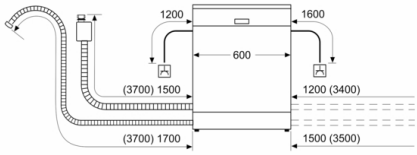

### 安全性

- 兒童安全鎖: 鎖扣式
- AquaStop自動偵測漏水系統

### 碗籃架

- 上層碗籃可調整支架數 : 4
- 下層碗籃可調整支架數 : 8
- 上碗籃可調整高度 : 3段式
- 2個上層摺疊杯架
- 超彈性刀叉抽屜
- 筷子刀叉籃

8系列, 獨立式洗碗機, 60 cm, 銀色Inox  
SMS88TI00X

尺寸以公釐計

△ 插座  
( ) 包括延長零件的數值