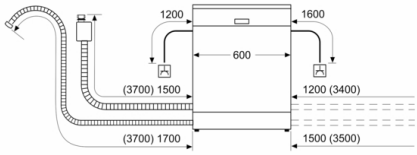

8系列, 獨立式洗碗機, 60 cm, 銀色Inox
SMS88MI01X

尺寸以公釐計

△ 插座
( ) 包括延長零件的數值