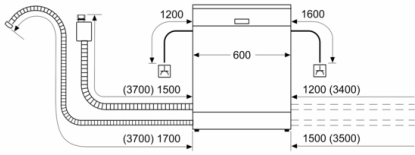

色體 : White

表面顏色 : White

設備尺寸 (高x寬x深) : 845 x 600 x 600 mm

包裝產品尺寸 : 880 x 670 x 660 mm

4 242002 996929

6系列, 獨立式洗碗機, 60 cm, White SMS68IW00X

產品規格

- 13 人份
- 額定電壓: 110 V
- 尺寸 60 公分(寬) x 60 公分 (深) x 84.5 公分(高)
- 噪音值:46 dB

碗籃架

- 上層碗籃可調整支架數 : 4
- 下層碗籃可調整支架數 : 8
- 上碗籃可調整高度 : 3段式
- 碗籃包覆材質 VESTOSINT ®
- 2個上層摺疊杯架
- 筷子刀叉籃

效能

- 經濟 50 耗水量: 9.5L
- 經濟 50洗程時間: 180min

6系列, 獨立式洗碗機, 60 cm, White
SMS68IW00X

尺寸以公釐計

△ 插座
() 包括延長零件的數值