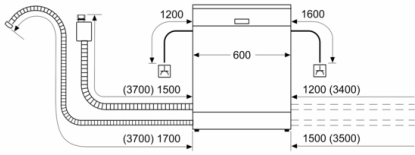

設備尺寸 (高x寬x深) : 845 x 600 x 600 mm

包裝產品尺寸 : 880 x 680 x 670 mm

4 242002 794594

4系列, 獨立式洗碗機, 60 cm, White
SMS53E12TC

產品規格

-13 人份

-額定電壓: 110 V

VarioFlex彈性碗籃架設計, 讓您更能彈性的調整
擺置碗盤在上下層架的洗滌位置

洗程 / 功能

- 5 種洗程: 強力 70 ° C, 一般 65, 經濟 50 ° C, 快洗 45 ° C, 玻璃杯 40 ° C
- 超省時, 加強烘乾
- 洗滌溫度: 5種
- 玻璃保護洗程設計

安全性

- AquaStop自動偵測漏水系統

碗籃架

- 底籃顏色: 銀色
- 上碗籃可調整高度 : 3段式
- 上層碗籃可調整支架數 : 4
- 碗籃包覆材質 VESTOSINT ®
- 2個上層摺疊杯架
- 筷子刀叉籃

效能

- 經濟 50 耗水量: 9.5L
- 經濟 50洗程時間: 180min

4系列, 獨立式洗碗機, 60 cm, White
SMS53E12TC

尺寸以公釐計

△ 插座
() 包括延長套件的數值