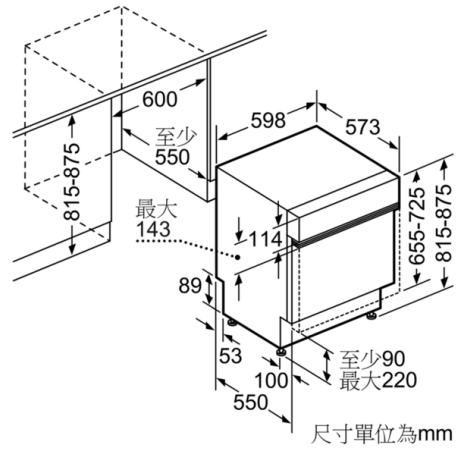

4系列, 半嵌式洗碗機, 60 cm, 不銹鋼 SMI53E15TC

VarioFlex彈性碗籃架設計, 讓您更能彈性的調整
擺置碗盤在上下層架的洗滌位置

產品規格

- 13 人份
- 不鏽鋼內壁
- 底籃顏色: 銀色
- 門扣
- 噪音值:51 000039 dB
- 可調整底部支腳

碗籃架

- 上碗籃可調整高度 : 3段式
- 上層碗籃多段式可調整支架 : 4 組可折疊架
- 下層碗籃多段式可調整支架 : 4 組可折疊架
- 2個上層摺疊杯架
- 玻璃保護洗程設計
- 筷子刀叉籃

創新科技

- Load sensor 洗滌水量自動偵測
- 無碳刷節能靜音驅動馬達
- 熱能交換裝置, 提升烘乾效果

4系列, 半嵌式洗碗機, 60 cm, 不銹鋼
SMI53E15TC

() Werte mit Verlängerungssatz