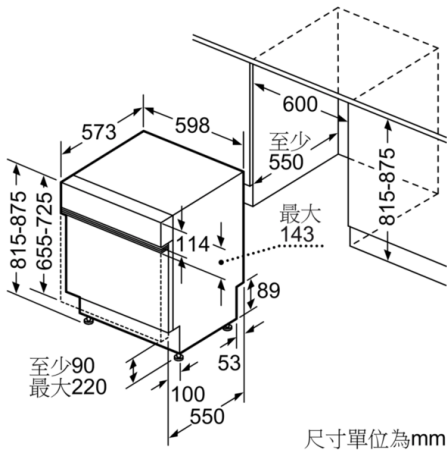

4系列, 半嵌式洗碗機, 60 cm, 不銹鋼 SMI53E15TC

VarioFlex彈性碗籃架設計, 讓您更能彈性的調整
擺置碗盤在上下層架的洗滌位置

產品規格

- 13 人份
- 不鏽鋼內壁
- 底籃顏色: 銀色
- 門扣
- 噪音值:51 000039 dB
- 可調整底部支腳

碗籃架

- 上碗籃可調整高度 : 3段式
- 上層碗籃多段式可調整支架 : 4 組可折疊架
- 下層碗籃多段式可調整支架 : 4 組可折疊架
- 2個上層摺疊杯架
- 玻璃保護洗程設計
- 筷子刀叉籃

創新科技

- Load sensor 洗滌水量自動偵測
- 無碳刷節能靜音驅動馬達
- 熱能交換裝置, 提升烘乾效果

4系列, 半嵌式洗碗機, 60 cm, 不銹鋼
SMI53E15TC

() Werte mit Verlängerungssatz