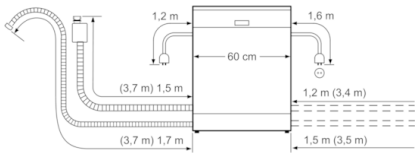

4系列, 半嵌式洗碗機, 60 cm, 不銹鋼
SMI53E15TC

( ) Werte mit Verlängerungssatz