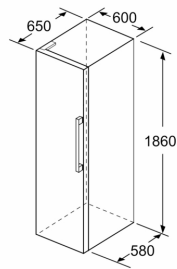

**8, , 186 x 60 cm,
KSF36PI33D**

	a	b	c	d	e	f
KSW36, GSD36	187					
KSV36, KSF36, GSN36, GSV36	186					
KSV33, GSN33, GSV33	176	60	65	58	60	119.5
KSV29, GSN29, GSV29	161					
GSV24	146					
GSN51	161					
GSN54	176	70	78	70	70	142
GSN58	191					

- a Height
- b Width
- c Depth with closed door w/o handle and w/o distance part
- d Depth of cabinet w/o distance part
- e Width with open door w/o handle
- f Depth with open door w/o handle w/o distance part

measurements in cm

measurements in mm