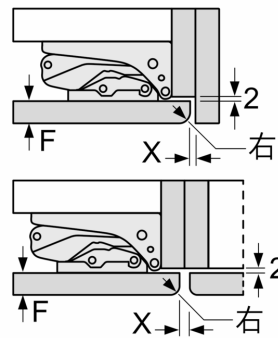

**8, , 177.5 x 56 cm,
KIF42P60TW**

VitaFresh pro 0°C :

- : 302
- : 39 dB

- : ,
-
- L E D

- : 302L
- 7 3
- 4 x
- 1 x
- 4 x

- 2x VitaFresh pro 0°C :
- 1x VitaFresh pro 0°C

-
- :
-

- : 302L
- / : 302L
- (H x W x D): 177.2 cm x 55.6 cm x 54.5 cm
- (H x W x D): 177.5 cm x 56.0 cm x 55.0 cm
- : SN
- : 90W
- : 220 V

- 2x

**8, , 177.5 x 56 cm,
KIF42P60TW**

尺寸單位為mm
平面鉸鏈的間隙尺寸建議

F	右	X
16-19	0-3	2.5
20	0-1	3
	2-3	2.5
21	0-1	3
	2-3	2.5
22	0	4
	1	3.5
	2-3	3

必須遵守表中建議的間隙，以確保設備門不會被碰撞打開並防止損壞廚房家具