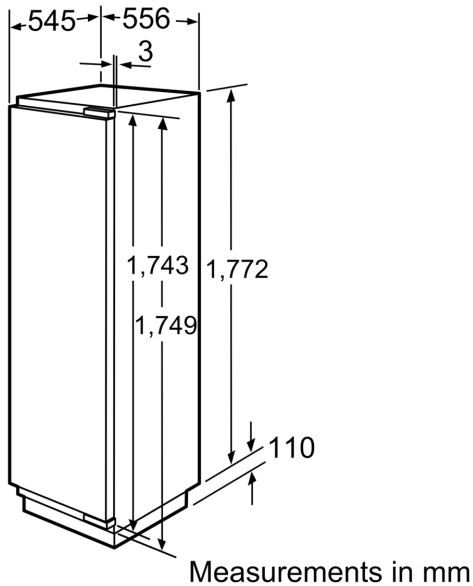

8, , 177.5 x 56 cm,
KIF42P60TW

VitaFresh pro 0°C :

• LED

• :

• SuperCooling :

:	190.000
:	
:	1
:	2
:	556 mm
:	1772 mm
:	545 mm
:	81.0 kg
(HxWxD):	1775.0 x 560 x 550 mm
:	
:	
:	3
:	
:	
:	
:	230.0 cm
:	39 dB(A) re 1 pW
:	
Ecolyse:	
:	1 compressor/2 cold circuits
:	
:	
:	
:	4
:	
:	
:	
:	1
:	
:	
:	
:	90 W
:	10 A
:	220 V
:	60 Hz
:	
:	()
:	39 dB(A) re 1 pW
:	
:	220V T
XX :	
:	77.95 x 24.80 x 25.98
:	179.000

**8, , 177.5 x 56 cm,
KIF42P60TW**

VitaFresh pro 0°C :

- : 302
- : 39 dB

- : ,
-
- L E D

- : 302L
- 7 3
- 4 x
- 1 x
- 4 x

- 2x VitaFresh pro 0°C :
- 1x VitaFresh pro 0°C

-
- :
-

- : 302L
- / : 302L
- (H x W x D): 177.2 cm x 55.6 cm x 54.5 cm
- (H x W x D): 177.5 cm x 56.0 cm x 55.0 cm
- : SN
- : 90W
- : 220 V

- 2x

**8, , 177.5 x 56 cm,
KIF42P60TW**

尺寸單位為mm
平面鉸鏈的間隙尺寸建議

F	右	X
16-19	0-3	2.5
20	0-1	3
	2-3	2.5
21	0-1	3
	2-3	2.5
22	0	4
	1	3.5
	2-3	3

必須遵守表中建議的間隙，以確保設備門不會被碰撞打開並防止損壞廚房家具