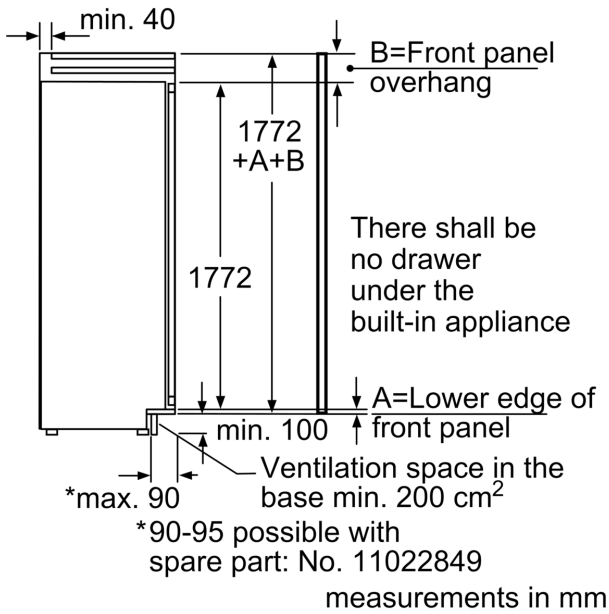

**8, , 177.5 x 56 cm,
KIF42P60TW**

VitaFresh pro 0°C :

- : 302
- : 39 dB

- : ,
-
- L E D

- : 302L
- 7 3
- 4 x
- 1 x
- 4 x

- 2x VitaFresh pro 0°C :
- 1x VitaFresh pro 0°C

-
- :
-

- : 302L
- / : 302L
- (H x W x D): 177.2 cm x 55.6 cm x 54.5 cm
- (H x W x D): 177.5 cm x 56.0 cm x 55.0 cm
- : SN
- : 90W
- : 220 V

- 2x

**8, , 177.5 x 56 cm,
KIF42P60TW**

尺寸單位為mm
平面鉸鏈的間隙尺寸建議

F	右	X
16-19	0-3	2.5
20	0-1	3
	2-3	2.5
21	0-1	3
	2-3	2.5
22	0	4
	1	3.5
	2-3	3

必須遵守表中建議的間隙，以確保設備門不會被碰撞打開並防止損壞廚房家具