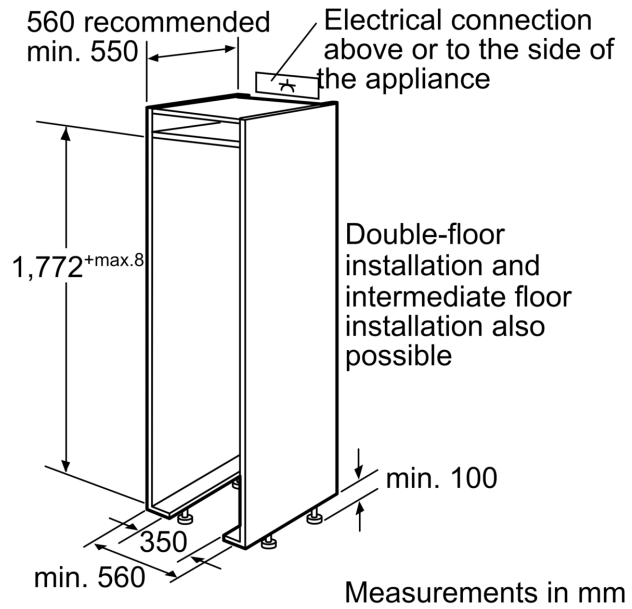

8, , 177.5 x 56 cm,
KIF42P60TW

VitaFresh pro 0°C :

• LED

• :

• SuperCooling :

:	190.000
:	
:	1
:	2
:	556 mm
:	1772 mm
:	545 mm
:	81.0 kg
(HxWxD):	1775.0 x 560 x 550 mm
:	
:	
:	3
:	
:	
:	
:	230.0 cm
:	39 dB(A) re 1 pW
:	
Ecolyse:	
:	1 compressor/2 cold circuits
:	
:	
:	
:	4
:	
:	
:	
:	1
:	
:	
:	
:	90 W
:	10 A
:	220 V
:	60 Hz
:	
:	()
:	39 dB(A) re 1 pW
:	
:	220V T
XX :	
:	77.95 x 24.80 x 25.98
:	179.000

**8, , 177.5 x 56 cm,
KIF42P60TW**

VitaFresh pro 0°C :

- : 302
- : 39 dB

- : ,
-
- L E D

- : 302L
- 7 3
- 4 x
- 1 x
- 4 x

- 2x VitaFresh pro 0°C :
- 1x VitaFresh pro 0°C

-
- :
-

- : 302L
- / : 302L
- (H x W x D): 177.2 cm x 55.6 cm x 54.5 cm
- (H x W x D): 177.5 cm x 56.0 cm x 55.0 cm
- : SN
- : 90W
- : 220 V

- 2x

**8, , 177.5 x 56 cm,
KIF42P60TW**

尺寸單位為mm
平面鉸鏈的間隙尺寸建議

F	右	X
16-19	0-3	2.5
20	0-1	3
	2-3	2.5
21	0-1	3
	2-3	2.5
22	0	4
	1	3.5
	2-3	3

必須遵守表中建議的間隙，以確保設備門不會被碰撞打開並防止損壞廚房家具