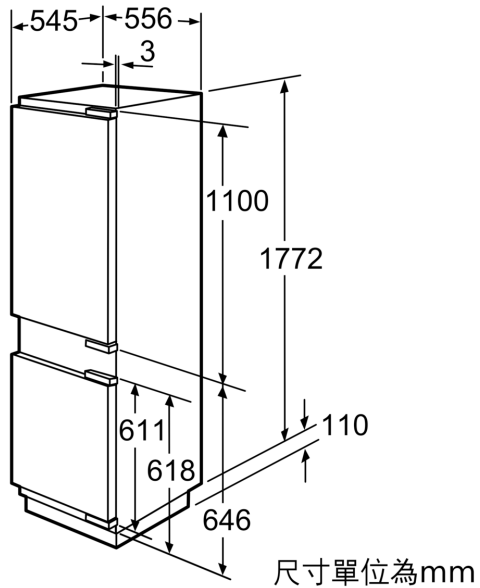

8, , 177.2 x 55.6 cm,
KIF39P60TW

VitaFresh pro 0°C :

- LED
- Big Box
- SuperCooling :
- SuperFreezing :

:	1
:	3
:	556 mm
:	1772 mm
:	545 mm
:	79.0 kg
:	(HxWxD):	1775.0 x 560 x 550 mm
:	
:	2
:	
:	
:	
:	230.0 cm
:	39 dB(A) re 1 pW
:	
:	
:	
:	
:	2
:	
:	
:	
:	1
:	
:	
:	
:	90 W
:	10 A
:	220 V
:	60 Hz
:	
:	39 dB(A) re 1 pW
:	
:	220V T
X X :	X
:	77.95 x 24.80 x 25.98
:	174.000
:	186.000

**8, , 177.2 x 55.6 cm,
KIF39P60TW**

VitaFresh pro 0°C :

- : 245
- : 39 dB

- : ,
-
- L E D

- : 184L
- 3 x, 1 x, 1 x
- 1 x
- 2 x

- : 61L
- :
- 2, 1 x Big Box

- 1x VitaFresh pro 0°C
- 1x VitaFresh pro 0°C
- /

-
- :
- :
-
- :

- : 245L
- / : 184L
- / : 61L
- (H x W x D): 177.5 cm x 56.0 cm x 55.0 cm
- (H x W x D): 177.2 cm x 55.6 cm x 54.5 cm
- : SN
- : 90W
- : 220 V

- 2x, 2x, 1x

8, , 177.2 x 55.6 cm,
KIF39P60TW

尺寸單位為mm
平面鉸鏈的間隙尺寸建議

F	右	X
16-19	0-3	2.5
20	0-1	3
	2-3	2.5
21	0-1	3
	2-3	2.5
22	0	4
	1	3.5
	2-3	3

必須遵守表中建議的間隙，以確保設備門不會被碰撞打開並防止損壞廚房家具