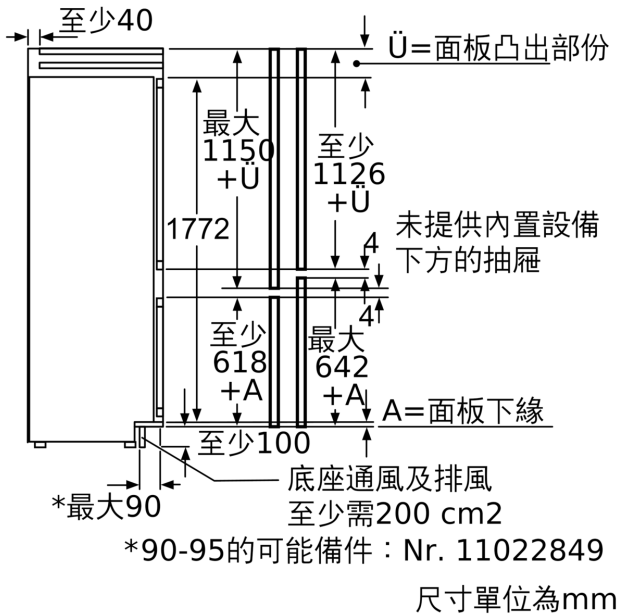

8, , 177.2 x 55.6 cm,
KIF39P60TW

VitaFresh pro 0°C :

- LED
- Big Box
- SuperCooling :
- SuperFreezing :

:	1
:	3
:	556 mm
:	1772 mm
:	545 mm
:	79.0 kg
:	(HxWxD):	1775.0 x 560 x 550 mm
:	
:	2
:	
:	
:	
:	230.0 cm
:	39 dB(A) re 1 pW
:	
:	
:	
:	
:	2
:	
:	
:	
:	1
:	
:	
:	
:	90 W
:	10 A
:	220 V
:	60 Hz
:	
:	39 dB(A) re 1 pW
:	
:	220V T
X X :	X
:	77.95 x 24.80 x 25.98
:	174.000
:	186.000

**8, , 177.2 x 55.6 cm,
KIF39P60TW**

VitaFresh pro 0°C :

- : 245
- : 39 dB

- : ,
-
- L E D

- : 184L
- 3 x, 1 x, 1 x
- 1 x
- 2 x

- : 61L
- :
- 2, 1 x Big Box

- 1x VitaFresh pro 0°C
- 1x VitaFresh pro 0°C
- /

-
- :
- :
-
- :

- : 245L
- / : 184L
- / : 61L
- (H x W x D): 177.5 cm x 56.0 cm x 55.0 cm
- (H x W x D): 177.2 cm x 55.6 cm x 54.5 cm
- : SN
- : 90W
- : 220 V

- 2x, 2x, 1x

8, , 177.2 x 55.6 cm,
KIF39P60TW

尺寸單位為mm
平面鉸鏈的間隙尺寸建議

F	右	X
16-19	0-3	2.5
20	0-1	3
	2-3	2.5
21	0-1	3
	2-3	2.5
22	0	4
	1	3.5
	2-3	3

必須遵守表中建議的間隙，以確保設備門不會被碰撞打開並防止損壞廚房家具