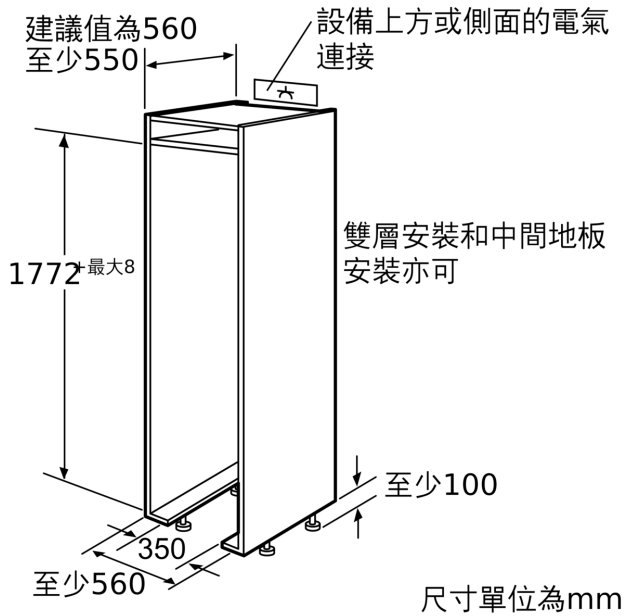

8, , 177.2 x 55.6 cm,
KIF39P60TW

VitaFresh pro 0°C :

- LED
- Big Box
- SuperCooling :
- SuperFreezing :

:	1
:	3
:	556 mm
:	1772 mm
:	545 mm
:	79.0 kg
:	(HxWxD):	1775.0 x 560 x 550 mm
:	
:	2
:	
:	
:	
:	230.0 cm
:	39 dB(A) re 1 pW
:	
:	
:	
:	
:	2
:	
:	
:	
:	1
:	
:	
:	
:	90 W
:	10 A
:	220 V
:	60 Hz
:	
:	39 dB(A) re 1 pW
:	
:	220V T
X X :	X
:	77.95 x 24.80 x 25.98
:	174.000
:	186.000

**8, , 177.2 x 55.6 cm,
KIF39P60TW**

VitaFresh pro 0°C :

- : 245
- : 39 dB

- : ,
-
- L E D

- : 184L
- 3 x, 1 x, 1 x
- 1 x
- 2 x

- : 61L
- :
- 2, 1 x Big Box

- 1x VitaFresh pro 0°C
- 1x VitaFresh pro 0°C
- /

-
- :
- :
-
- :

- : 245L
- / : 184L
- / : 61L
- (H x W x D): 177.5 cm x 56.0 cm x 55.0 cm
- (H x W x D): 177.2 cm x 55.6 cm x 54.5 cm
- : SN
- : 90W
- : 220 V

- 2x, 2x, 1x

8, , 177.2 x 55.6 cm,
KIF39P60TW

尺寸單位為mm
平面鉸鏈的間隙尺寸建議

F	右	X
16-19	0-3	2.5
20	0-1	3
	2-3	2.5
21	0-1	3
	2-3	2.5
22	0	4
	1	3.5
	2-3	3

必須遵守表中建議的間隙，以確保設備門不會被碰撞打開並防止損壞廚房家具