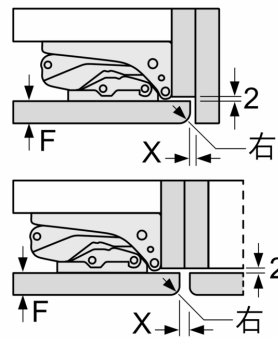

-
- :
- :
-
- :

- : 245L
- / : 184L
- / : 61L
- (H x W x D): 177.5 cm x 56.0 cm x 55.0 cm
- (H x W x D): 177.2 cm x 55.6 cm x 54.5 cm
- : SN
- : 90W
- : 220 V

- 2x, 2x, 1x

8, , 177.2 x 55.6 cm,
KIF39P60TW

尺寸單位為mm
平面鉸鏈的間隙尺寸建議

F	右	X
16-19	0-3	2.5
20	0-1	3
	2-3	2.5
21	0-1	3
	2-3	2.5
22	0	4
	1	3.5
	2-3	3

必須遵守表中建議的間隙，以確保設備門不會被碰撞打開並防止損壞廚房家具