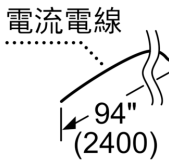

8, , 185 x 60 cm,
KGN36SB30D

-	
• LED	
• SuperCooling :	
• FreshSense	
• :	
• SuperFreezing :	
<hr/>	
/ :
: 1
: 2
: 600 mm
: 1850 mm
: 600 mm
: 82.0 kg
:
: 2
:
:
: 240.0 cm
: 43 dB(A) re 1 pW
:
:
:
: 3
:
:
:
:
: 160 W
: 10 A
: 110 V
: 60 Hz
:	() : 14 h
:
: 43 dB(A) re 1 pW
:
: 110V
X X : X
: 74.80 x 25.59 x 27.16
: 181.000
: 196.000

- :

- : 1 (12)

- : 110 V

- : 160W

- : SN

- (x x) : 185 x 60 x 64 cm

8, , 185 x 60 cm,
KGN36SB30D

min. 0/65 (A)

Appliance ne

KGN33, 36,

KGF39, 49

Dimension A
In models wit
in order to op
of 65 mm is r