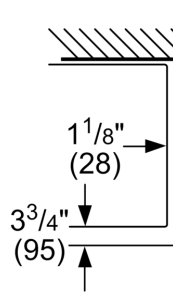

8, , 185 x 60 cm,
KGN36SB30D

-	
• LED	
• SuperCooling :	
• FreshSense	
• :	
• SuperFreezing :	
<hr/>	
/ :
: 1
: 2
: 600 mm
: 1850 mm
: 600 mm
: 82.0 kg
:
: 2
:
:
: 240.0 cm
: 43 dB(A) re 1 pW
:
:
:
: 3
:
:
:
:
: 160 W
: 10 A
: 110 V
: 60 Hz
:	() : 14 h
:
: 43 dB(A) re 1 pW
:
: 110V
X X : X
: 74.80 x 25.59 x 27.16
: 181.000
: 196.000

**8, , 185 x 60 cm,
KGN36SB30D**

-

- :

- : 285
- : 43 dB

-

- : ,

-

- LED

- :

- : 1 (12)

- : 110 V

- : 160W

- : SN

- (x x) : 185 x 60 x 64 cm

8, , 185 x 60 cm,
KGN36SB30D

min. 0/65 (A)

Appliance ne

KGN33, 36,

KGF39, 49

Dimension A
In models wit
in order to op
of 65 mm is r