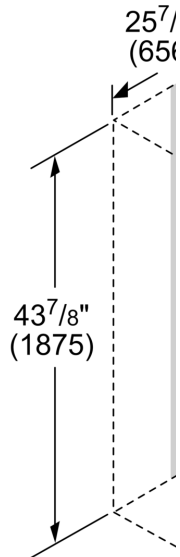

8, , 185 x 60 cm,
KGN36SB30D

-	
• LED	
• SuperCooling :	
• FreshSense	
• :	
• SuperFreezing :	
<hr/>	
/ :
: 1
: 2
: 600 mm
: 1850 mm
: 600 mm
: 82.0 kg
:
: 2
:
:
: 240.0 cm
: 43 dB(A) re 1 pW
:
:
:
: 3
:
:
:
:
: 160 W
: 10 A
: 110 V
: 60 Hz
:	() : 14 h
:
: 43 dB(A) re 1 pW
:
: 110V
X X : X
: 74.80 x 25.59 x 27.16
: 181.000
: 196.000

**8, , 185 x 60 cm,
KGN36SB30D**

-

- :

- : 285
- : 43 dB

-

- : ,

-

- LED

- :

- : 1 (12)

- : 110 V

- : 160W

- : SN

- (x x) : 185 x 60 x 64 cm

8, , 185 x 60 cm,
KGN36SB30D

min. 0/65 (A)

Appliance ne

KGN33, 36,

KGF39, 49

Dimension A
In models wit
in order to op
of 65 mm is r