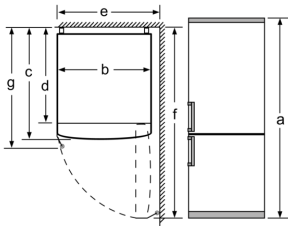

- 18
- LED
- Bosch
- :
- SuperCooling :

:	
:	1
:	2
:	600 mm
:	1860 mm
:	660 mm
:	69.5 kg
:	
:	
:	2
:	
:	
:	240.0 cm
:	39 dB(A) re 1 pW
:	
:	
:	
:	
:	3
:	
:	
:	
:	1
:	
:	
:	100 W
:	10 A
:	220-240 V
:	50-60 Hz
:	():	16 h
:	
:	
:	39 dB(A) re 1 pW
:	
:	220V T
X X :	X
:	75.19 x 26.22 x 29.92
:	153.000
:	168.000

4, Variostyle basic appliance without colored door, 186 x 60 cm KGN36IJ3AD

設備名稱	a	b	c	d	e	f	g
KGN36 (內部把手)	1860	600	660	590	600	1210	660
KGN36 (外部把手)	1860	600	660	590	640	1210	700

規格	
a	高度
b	寬度
c	門關閉的深度, 無把手
d	櫃體深度
e	門開啟90°時的寬度
f	門開啟的深度
g	門關閉的深度, 配備把手

尺寸單位為mm

Appliance name	A	B	C	D
KGN33, 36, 39, 46, 49	0/65	20	590	125
KGF39, 49	0/65	20	590	125

Dimension A:
In models with vertical integrated handles,
in order to open easily, a minimum distance
of 65 mm is needed.

measurements in mm