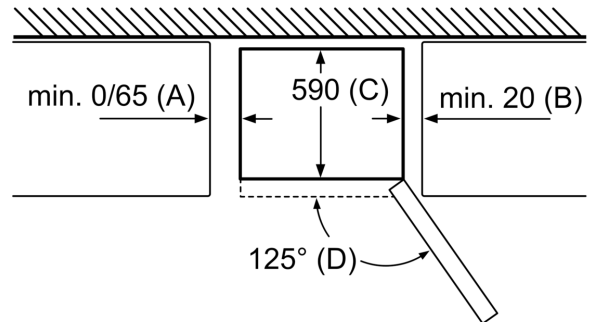

- 18
- LED
- Bosch
- :
- SuperCooling :

:	
:	1
:	2
:	600 mm
:	1860 mm
:	660 mm
:	69.5 kg
:	
:	
:	2
:	
:	
:	240.0 cm
:	39 dB(A) re 1 pW
:	
:	
:	
:	
:	3
:	
:	
:	
:	1
:	
:	
:	100 W
:	10 A
:	220-240 V
:	50-60 Hz
:	():	16 h
:	
:	
:	39 dB(A) re 1 pW
:	
:	220V T
X X :	X
:	75.19 x 26.22 x 29.92
:	153.000
:	168.000

4, Variostyle basic appliance without colored door, 186 x 60 cm KGN36IJ3AD

設備名稱	a	b	c	d	e	f	g
KGN36 (內部把手)	1860	600	660	590	600	1210	660
KGN36 (外部把手)	1860	600	660	590	640	1210	700

規格	
a	高度
b	寬度
c	門關閉的深度, 無把手
d	櫃體深度
e	門開啟90°時的寬度
f	門開啟的深度
g	門關閉的深度, 配備把手

尺寸單位為mm

Appliance name	A	B	C	D
KGN33, 36, 39, 46, 49	0/65	20	590	125
KGF39, 49	0/65	20	590	125

Dimension A:
In models with vertical integrated handles,
in order to open easily, a minimum distance
of 65 mm is needed.

measurements in mm