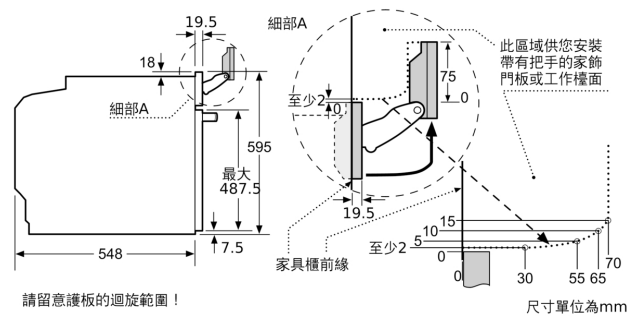

尺寸單位為公釐
安裝於爐具下方時的工作檯厚度
(如有必要, 包含底座結構)

爐具類型	型	
	架	齊
感應爐	≥ 37	≥ 38
平面感應爐	≥ 47	≥ 48
瓦斯爐	≥ 30	≥ 38
電陶爐	≥ 27	≥ 30