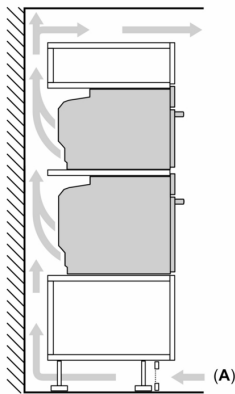

**8, , 60 x 60 cm,
HSG7361B1**

相疊安裝兩台電器
換氣

A: 進氣口 ≥ 200 平方公分