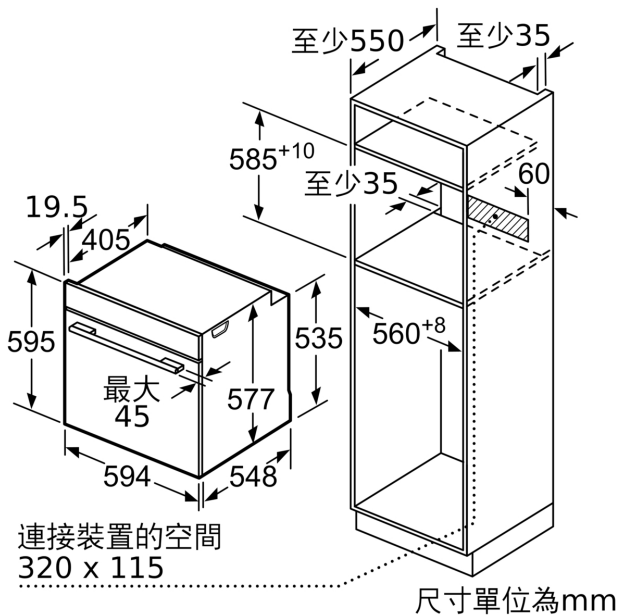

尺寸單位為公釐
安裝於爐具下方時的工作檯厚度
(如有必要, 包含底座結構)

爐具類型	型	
	架	齊
感應爐	≥ 37	≥ 38
平面感應爐	≥ 47	≥ 48
瓦斯爐	≥ 30	≥ 38
電陶爐	≥ 27	≥ 30