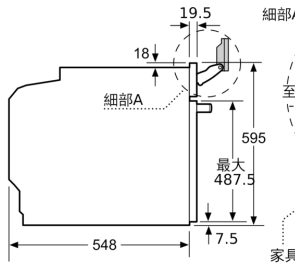

**8, , 60 x 60 cm,
HSG656XS1**

請留意護板的迴旋範圍！