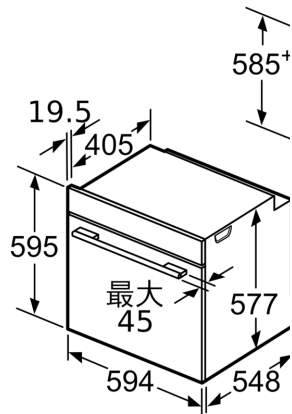

連接裝置的空間
320 x 115

爐面底下若有安裝其他
作檯面厚度 (視情況可)

爐面類型

爐頭可變電磁式烹調爐

全平面式
爐頭可變電磁式烹調爐

瓦斯爐口

電磁式爐口