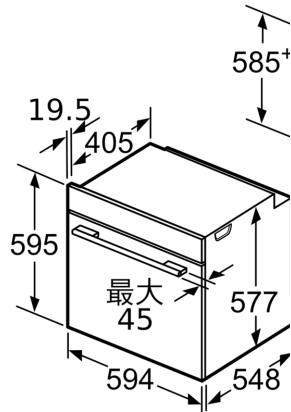

連接裝置的空間
320 x 115

爐面底下若有安裝其他
作檯面厚度 (視情況可)

爐面類型

爐頭可變電磁式烹調爐

全平面式
爐頭可變電磁式烹調爐

瓦斯爐口

電磁式爐口