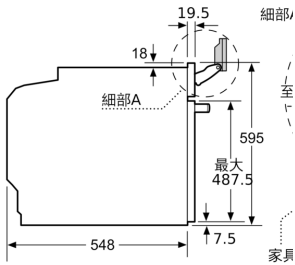

**8, , 60 x 60 cm,
HSG636BW1**

請留意護板的迴旋範圍！