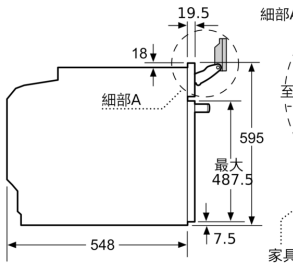

**8, , 60 x 60 cm,
HSG636BS1**

請留意護板的迴旋範圍！