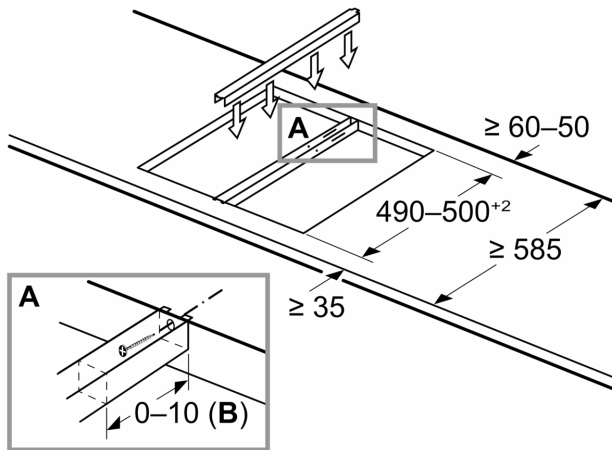

HEZ394301

: 65 x 155 x 600 mm
/: 107.5 x 80.0 x 120.0
: 150
: 0.5 kg
: 0.7 kg

HEZ394301

尺寸單位為公釐
用於 Domino 的安裝套組 (HEZ394301)

B: 視開口深度而定