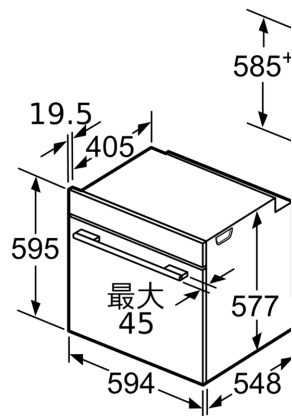

8, , 60 x 60 cm,
HBG634BW1

連接裝置的空間
320 x 115

爐面底下若有安裝其他
作檯面厚度 (視情況可

爐面類型

爐頭可變電磁式烹調爐

全平面式
爐頭可變電磁式烹調爐

瓦斯爐口

電磁式爐口