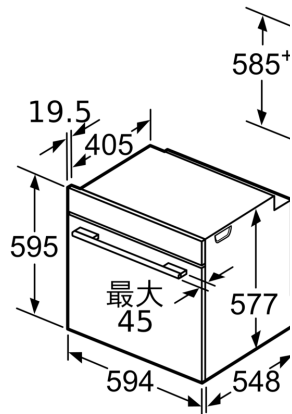

8, , 60 x 60 cm,
HBG634BB1

連接裝置的空間
320 x 115

爐面底下若有安裝其他
作檯面厚度 (視情況可

爐面類型

爐頭可變電磁式烹調爐

全平面式
爐頭可變電磁式烹調爐

瓦斯爐口

電磁式爐口