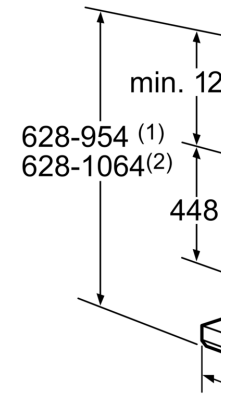

**Series 6, wall-mounted cooker hood,  
90 cm, Stainless steel  
DWB091E50**

DHZ1223  
 DHZ1233  
 DHZ5345  
 DHZ5346  
 DSZ5201  
 DSZ6240  
 DZZ0XX0P0 :

• **EcoSilence Drive**

- 
- 
- 
- 

• **LED**

---

:	.....
:	..... 130.0 cm
:	..... 582-908/582-1018 mm
:	..... 46 mm
:	..... 19.0 kg
:	.....
:	..... 3 + 2
-:	..... 620 m <sup>3</sup> /h
:	..... 490.0 m <sup>3</sup> /h
-:	..... 410 m <sup>3</sup> /h
:	..... 980 m <sup>3</sup> /h
:	..... 3
:	..... 62 dB(A) re 1 pW
:	..... 150 / 120 mm
:	.....
:	.....
:	.....
:	... DHZ1223, DHZ1233, DHZ5345, DHZ5346, DSZ5201, DSZ6240, DZZ0XX0P0
:	..... LED
:	..... 9 W
:	.....
:	..... 269 W
:	..... 10 A
:	..... 220-240 V
:	..... 50; 60 Hz
:	..... Gardy
:	.....
:	.....
:	..... Gardy
:	..... x x
:	..... 23.03 x 25.59 x 38.18
:	..... 42.000
:	..... 55.000
:	.....
:	.....
:	..... 130.0 cm
:	(H x W x D): ..... 628-1064 x 900.0 x 500.0 mm
:	..... 585 x 650 x 970 mm
:	..... 19.0 kg
:	..... 24.8 kg
:	..... 10 min

---

**Series 6, wall-mounted cooker hood,  
90 cm, Stainless steel  
DWB091E50**

---

- BLDC
- 3 + 2
- 6
- 10
- 
- /
- LED
- 
- 
- 
- 
- 220 V
- 269 W
- A+
- 3 x 3W LED
- 620 m<sup>3</sup>/h 980 m<sup>3</sup>/h
- 44 dB
- (HxWxD) 628-954 x 900 x 500 mm
- (HxWxD) 628-1064 x 900 x 500 mm

**Series 6, wall-mounted cooker hood,  
90 cm, Stainless steel  
DWB091E50**

- (1) Exhaust air
- (2) Circulated air
- (3) Air outlet - Filter exhaust air slot