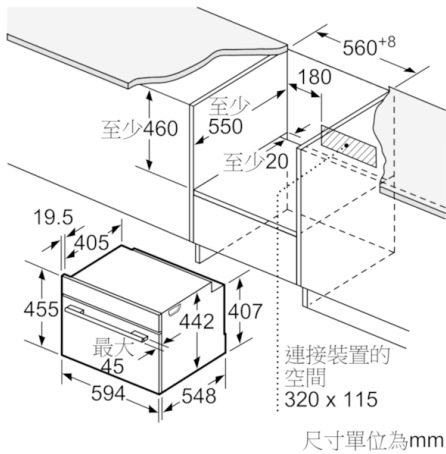

規格說明

- 淨內容量：47 000136
- 水箱容量：1 000136
- 額定功率：3.3 000131
- A+級 歐盟能源效率
- 機體尺寸(HxWxD)：455 mm x 594 mm x 548 mm
- 安裝尺寸(HxWxD)：450 mm - 455 mm x 560 mm - 568 mm x 550 mm
- 電源線長度：1.1 m

8系列，精巧型嵌入式蒸烤爐，深遂黑
CSG656RB1

單爐面安裝。

爐面底下若有安裝其他套裝產品，則須遵照
以下工作檯面厚度（視情況可能包含底部結
構）。

爐面類型	工作檯面最小厚度	
	爐架型	平面型
爐頭可變電磁式烹調爐具	42 mm	43 mm
全平面式 爐頭可變電磁式烹調爐具	52 mm	53 mm
瓦斯爐口	32 mm	43 mm
電磁式爐口	32 mm	35 mm