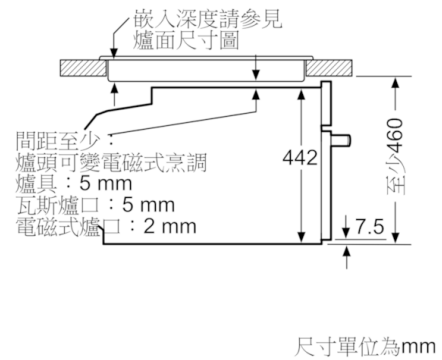

單爐面安裝。

爐面底下若有安裝其他套裝產品，則須遵照
以下工作檯面厚度（視情況可能包含底部結
構）。

爐面類型	工作檯面最小厚度	
	爐架型	平面型
爐頭可變電磁式烹調爐具	42 mm	43 mm
全平面式 爐頭可變電磁式烹調爐具	52 mm	53 mm
瓦斯爐口	32 mm	43 mm
電磁式爐口	32 mm	35 mm