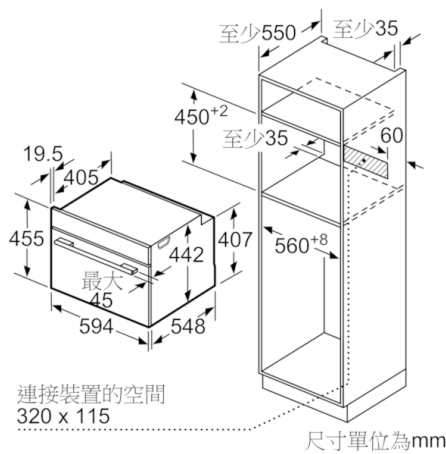

規格說明

- 淨內容量：47 000136
- 水箱容量：1 000136
- 額定功率：3.3 000131
- A+級 歐盟能源效率
- 機體尺寸(HxWxD)：455 mm x 594 mm x 548 mm
- 安裝尺寸(HxWxD)：450 mm - 455 mm x 560 mm - 568 mm x 550 mm
- 電源線長度：1.1 m

8系列，精巧型嵌入式蒸烤爐，深遂黑
CSG656RB1