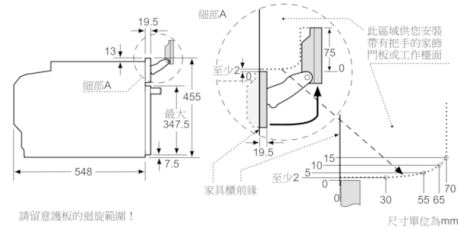

安全設計

- 兒童安全鎖
- 自動關機功能
- 餘熱指示
- 啟動按鈕
- 箱門開啟期間，暫停運作功能

自動清潔方式

- EcoClean Direct 自清功能 兩側，後壁，頂部
- 內建清潔EcoClean Direct 自清壁面專屬程序

層架與滑軌架

- 標配滑軌架：1層，可全拉出式，定點鎖定功能

標準配件

- 玻璃轉盤x1，烤架x1

規格說明

- 淨內容量：47 000136
- 水箱容量：1 000136
- 額定功率：3.3 000131
- A+級 歐盟能源效率
- 機體尺寸(HxWxD)：455 mm x 594 mm x 548 mm
- 安裝尺寸(HxWxD)：450 mm - 455 mm x 560 mm - 568 mm x 550 mm
- 電源線長度：1.1 m

8系列，精巧型嵌入式蒸烤爐，深遂黑
CSG656RB1

單爐面安裝。

爐面底下若有安裝其他套裝產品，則須遵照
以下工作檯面厚度（視情況可能包含底部結
構）。

爐面類型	工作檯面最小厚度	
	爐架型	平面型
爐頭可變電磁式烹調爐具	42 mm	43 mm
全平面式 爐頭可變電磁式烹調爐具	52 mm	53 mm
瓦斯爐口	32 mm	43 mm
電磁式爐口	32 mm	35 mm