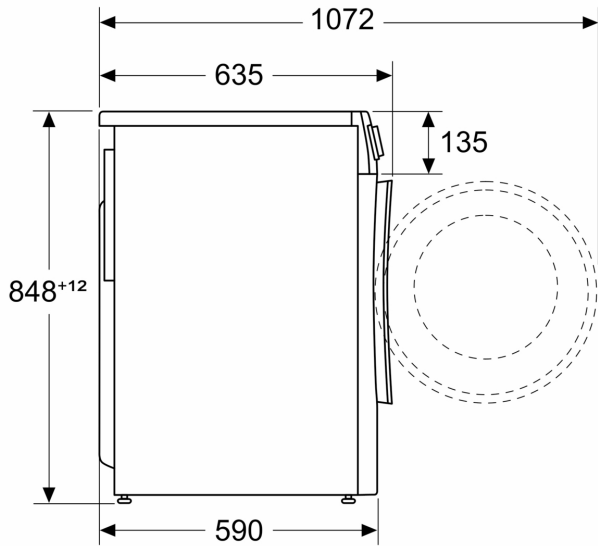

- (XX) : 84.8 x 59.8 x 59.0 *

- : 59.0

#, 99.99(1)99.9%: EWXq-21-1363

*(40°C)99.99,,

: EWXq-21-967&EWXq-21-968

^/(90°C)99.99: EWXq-22-1452

**Series 6, , 10/7 kg, 1400 /
WNG25401HK**

尺寸 (以毫米計)

尺寸單位為mm