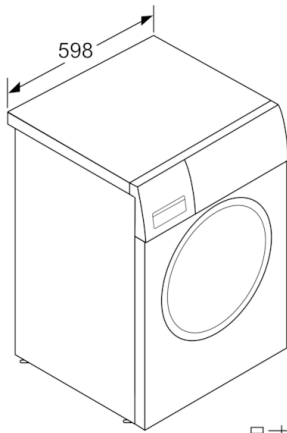

##### 技術規格

- 尺寸(高X闊X深): 84.8 x 59.8 x 59.0 \*深度包括機門框或控制面板厚度

Serie | 8, 前置式洗衣機, 9 kg, 1400 转/分钟  
WAW28750GB

---

尺寸單位為mm