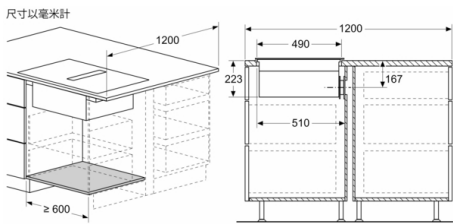

Series 8, 抽油煙機電磁爐, 80 cm, surface mount with frame
PXX875D57E

measurements in mm

- A:** Minimum distance from the hob cut-out to the wall
- B:** Recessing depth
- C:** The worktop into which the hob is installed must withstand loads of approx. 60kg; suitable substructures must be used if required

尺寸單位為毫米

A	E	F	G	H
小碼	≥ 600	547	545	579
中碼	≥ 650	574	569	603

尺寸單位為毫米

尺寸單位為mm
正面圖

尺寸單位為毫米

Series 8, 抽油煙機電磁爐, 80 cm, surface
mount with frame
PXX875D57E

尺寸單位為mm
前視圖 - 用於無通風道的家具開口

尺寸單位為mm
前視圖

A: 直接連接至背面

Series 8, 抽油煙機電磁爐, 80 cm, surface
mount with frame
PXX875D57E

- 尺寸單位為mm
- A: 開槽深度
 - B: 管道作業需要在背板開口。實際尺寸和位置可參考特定的圖示。
 - C: 所有80 cm寬系列型號可藉由調整側板安裝在60 cm寬的傢俬中。