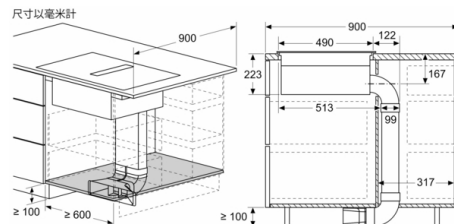

輔助煮食功能

- 5 段煎炸溫度制式：通過感應器自動溫度調節防止燒焦。

安全性

- 煮食區餘溫顯示：2 段
- 兒童安全鎖：防止意外啟動電磁爐。
- 清潔安全鎖：鎖定控制面板30秒，使清潔時不會誤動現有設定，完成清潔後也無需重新調較。

安裝

- 產品尺寸（高x闊x深 毫米）：223 x 816 x 527
- 開孔尺寸（高x闊x深 毫米）：223 x 750 x (490 - 490)
- 枱面最少厚度（毫米）：16
- 總功率：7.4 kW

Series 8, 抽油煙機電磁爐, 80 cm, surface mount with frame
PXX875D57E

measurements in mm

- A:** Minimum distance from the hob cut-out to the wall
- B:** Recessing depth
- C:** The worktop into which the hob is installed must withstand loads of approx. 60kg; suitable substructures must be used if required

尺寸單位為毫米

A	E	F	G	H
小碼	≥ 600	547	545	579
中碼	≥ 650	574	569	603

尺寸單位為毫米

尺寸單位為mm
正面圖

尺寸單位為毫米

Series 8, 抽油煙機電磁爐, 80 cm, surface
mount with frame
PXX875D57E

尺寸單位為mm
前視圖 - 用於無通風道的家具開口

尺寸單位為mm
前視圖

A: 直接連接至背面

Series 8, 抽油煙機電磁爐, 80 cm, surface
mount with frame
PXX875D57E

- 尺寸單位為mm
- A: 開槽深度
 - B: 管道作業需要在背板開口。實際尺寸和位置可參考特定的圖示。
 - C: 所有80 cm寬系列型號可藉由調整側板安裝在60 cm寬的傢俬中。