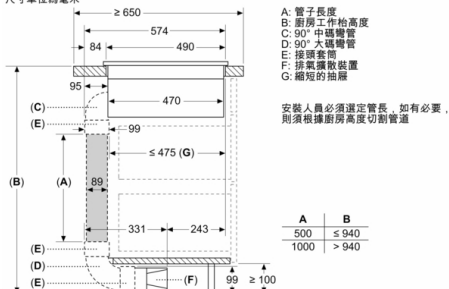

輔助煮食功能

- 5 段煎炸溫度制式：通過感應器自動溫度調節防止燒焦。

安全性

- 煮食區餘溫顯示：2 段
- 兒童安全鎖：防止意外啟動電磁爐。
- 清潔安全鎖：鎖定控制面板30秒，使清潔時不會誤動現有設定，完成清潔後也無需重新調較。

安裝

- 產品尺寸（高x闊x深 毫米）：223 x 816 x 527
- 開孔尺寸（高x闊x深 毫米）：223 x 750 x (490 - 490)
- 枱面最少厚度（毫米）：16
- 總功率：7.4 kW

Series 8, 抽油煙機電磁爐, 80 cm, surface mount with frame
PXX875D57E

measurements in mm

- A:** Minimum distance from the hob cut-out to the wall
- B:** Recessing depth
- C:** The worktop into which the hob is installed must withstand loads of approx. 60kg; suitable substructures must be used if required

尺寸單位為毫米

A	E	F	G	H
小碼	≥ 600	547	545	579
中碼	≥ 650	574	569	603

尺寸單位為毫米

尺寸單位為mm
正面圖

尺寸單位為毫米

Series 8, 抽油煙機電磁爐, 80 cm, surface
mount with frame
PXX875D57E

尺寸單位為mm
前視圖 - 用於無通風道的家具開口

尺寸單位為mm
前視圖

A: 直接連接至背面

Series 8, 抽油煙機電磁爐, 80 cm, surface
mount with frame
PXX875D57E

- 尺寸單位為mm
- A: 開槽深度
 - B: 管道作業需要在背板開口。實際尺寸和位置可參考特定的圖示。
 - C: 所有80 cm寬系列型號可藉由調整側板安裝在60 cm寬的傢俬中。