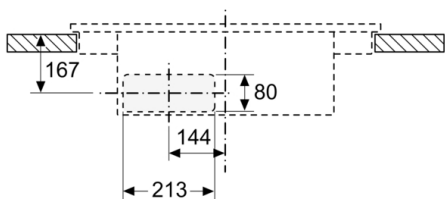

Series 8, 抽油煙機電磁爐, 80 cm, surface mount with frame
PXX875D57E

measurements in mm

- A:** Minimum distance from the hob cut-out to the wall
- B:** Recessing depth
- C:** The worktop into which the hob is installed must withstand loads of approx. 60kg; suitable substructures must be used if required

尺寸單位為毫米

A	E	F	G	H
小碼	≥ 600	547	545	579
中碼	≥ 650	574	569	603

尺寸單位為毫米

尺寸單位為mm
正面圖

尺寸單位為毫米

Series 8, 抽油煙機電磁爐, 80 cm, surface
mount with frame
PXX875D57E

尺寸單位為mm
前視圖 - 用於無通風道的家具開口

尺寸單位為mm
前視圖

A: 直接連接至背面

Series 8, 抽油煙機電磁爐, 80 cm, surface
mount with frame
PXX875D57E

- 尺寸單位為mm
- A: 開槽深度
 - B: 管道作業需要在背板開口。實際尺寸和位置可參考特定的圖示。
 - C: 所有80 cm寬系列型號可藉由調整側板安裝在60 cm寬的傢俬中。