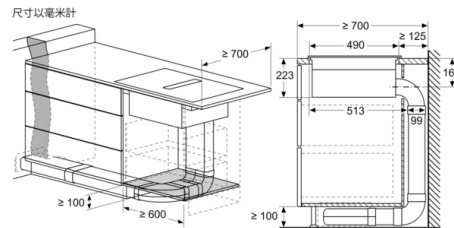

Series 8, 抽油煙機電磁爐, 80 cm, surface mount with frame
PXX875D57E

measurements in mm

- A:** Minimum distance from the hob cut-out to the wall
- B:** Recessing depth
- C:** The worktop into which the hob is installed must withstand loads of approx. 60kg; suitable substructures must be used if required

尺寸單位為毫米

A	E	F	G	H
小碼	≥ 600	547	545	579
中碼	≥ 650	574	569	603

尺寸單位為毫米

尺寸單位為mm
正面圖

尺寸單位為毫米

Series 8, 抽油煙機電磁爐, 80 cm, surface
mount with frame
PXX875D57E

尺寸單位為mm
前視圖 - 用於無通風道的家具開口

尺寸單位為mm
前視圖

A: 直接連接至背面

Series 8, 抽油煙機電磁爐, 80 cm, surface
mount with frame
PXX875D57E

- 尺寸單位為mm
- A: 開槽深度
 - B: 管道作業需要在背板開口。實際尺寸和位置可參考特定的圖示。
 - C: 所有80 cm寬系列型號可藉由調整側板安裝在60 cm寬的傢俬中。