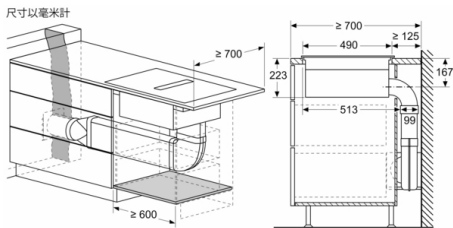

Series 8, 抽油煙機電磁爐, 80 cm, surface mount with frame
PXX875D57E

measurements in mm

- A:** Minimum distance from the hob cut-out to the wall
- B:** Recessing depth
- C:** The worktop into which the hob is installed must withstand loads of approx. 60kg; suitable substructures must be used if required

尺寸單位為毫米

A	E	F	G	H
小碼	≥ 600	547	545	579
中碼	≥ 650	574	569	603

尺寸單位為毫米

尺寸單位為mm
正面圖

尺寸單位為毫米

Series 8, 抽油煙機電磁爐, 80 cm, surface
mount with frame
PXX875D57E

尺寸單位為mm
前視圖 - 用於無通風道的家具開口

尺寸單位為mm
前視圖

A: 直接連接至背面

Series 8, 抽油煙機電磁爐, 80 cm, surface
mount with frame
PXX875D57E

- 尺寸單位為mm
- A: 開槽深度
 - B: 管道作業需要在背板開口。實際尺寸和位置可參考特定的圖示。
 - C: 所有80 cm寬系列型號可藉由調整側板安裝在60 cm寬的傢俬中。