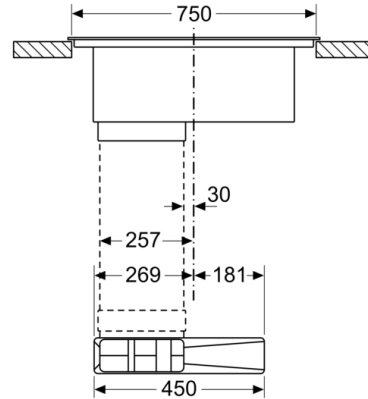

Series 8, 抽油煙機電磁爐, 80 cm, surface mount with frame
PXX875D57E

measurements in mm

- A:** Minimum distance from the hob cut-out to the wall
- B:** Recessing depth
- C:** The worktop into which the hob is installed must withstand loads of approx. 60kg; suitable substructures must be used if required

尺寸單位為毫米

A	E	F	G	H
小碼	≥ 600	547	545	579
中碼	≥ 650	574	569	603

尺寸單位為毫米

尺寸單位為mm
正面圖

尺寸單位為毫米

Series 8, 抽油煙機電磁爐, 80 cm, surface
mount with frame
PXX875D57E

尺寸單位為mm
前視圖 - 用於無通風道的家具開口

尺寸單位為mm
前視圖

A: 直接連接至背面

Series 8, 抽油煙機電磁爐, 80 cm, surface
mount with frame
PXX875D57E

- 尺寸單位為mm
- A: 開槽深度
 - B: 管道作業需要在背板開口。實際尺寸和位置可參考特定的圖示。
 - C: 所有80 cm寬系列型號可藉由調整側板安裝在60 cm寬的傢俬中。