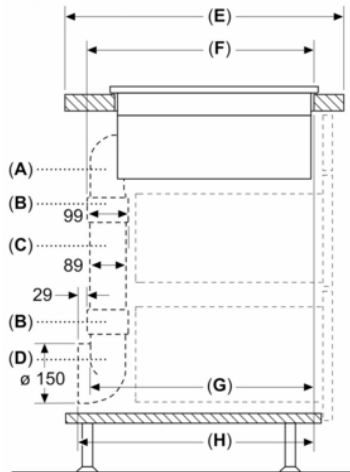

輔助煮食功能

- 5 段煎炸溫度制式：通過感應器自動溫度調節防止燒焦。

安全性

- 煮食區餘溫顯示：2 段
- 兒童安全鎖：防止意外啟動電磁爐。
- 清潔安全鎖：鎖定控制面板30秒，使清潔時不會誤動現有設定，完成清潔後也無需重新調較。

安裝

- 產品尺寸（高x闊x深 毫米）：223 x 816 x 527
- 開孔尺寸（高x闊x深 毫米）：223 x 750 x (490 - 490)
- 枱面最少厚度（毫米）：16
- 總功率：7.4 kW

Series 8, 抽油煙機電磁爐, 80 cm, surface mount with frame
PXX875D57E

measurements in mm

- A:** Minimum distance from the hob cut-out to the wall
- B:** Recessing depth
- C:** The worktop into which the hob is installed must withstand loads of approx. 60kg; suitable substructures must be used if required

尺寸單位為毫米

A	E	F	G	H
小碼	≥ 600	547	545	579
中碼	≥ 650	574	569	603

尺寸單位為毫米

尺寸單位為mm
正面圖

尺寸單位為毫米

Series 8, 抽油煙機電磁爐, 80 cm, surface
mount with frame
PXX875D57E

尺寸單位為mm
前視圖 - 用於無通風道的家具開口

尺寸單位為mm
前視圖

A: 直接連接至背面

Series 8, 抽油煙機電磁爐, 80 cm, surface
mount with frame
PXX875D57E

- 尺寸單位為mm
- A: 開槽深度
 - B: 管道作業需要在背板開口。實際尺寸和位置可參考特定的圖示。
 - C: 所有80 cm寬系列型號可藉由調整側板安裝在60 cm寬的傢俬中。