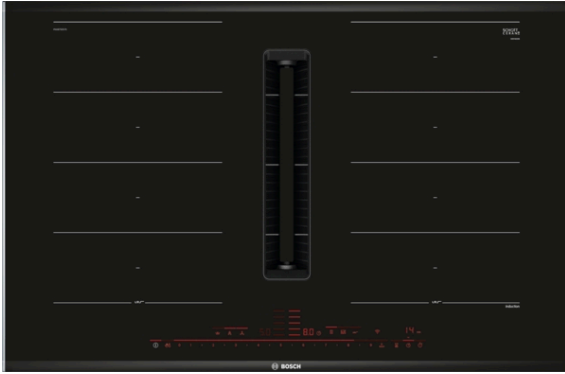

Series 8, 抽油煙機電磁爐, 80 cm,
surface mount with frame
PXX875D57E

Optional accessories

HEZ32WA00 :
HEZ390011 :
HEZ390522 :

結合最好的電磁煮食技術與抽油煙技術，達至完美功效

- 二合一抽油煙機電磁爐 — 配備通風系統：從源頭抽走蒸汽及氣味。
- DirectSelect Premium 提供直接，快捷的操控
- FlexInduction Zone: 更大的靈活性
- PerfectAir空氣素質傳感器：讓您專注烹飪
- PerfectFry 煎煮感應功能助您掌控火力，煎出美味 For perfect browning of roasted foods thanks to sensor control with 5 power levels.

Technical data

产品类型：Cooking zone ceramic

嵌入式 / 獨立式：嵌入式

加熱類型：電磁爐

可同時運作煮食區數量：4

安裝開孔尺寸（高 x 闊 x 深）：223 x 750-750 x 490-490 毫米

產品寬度：816 毫米

產品尺寸：223x816x527 毫米

產品包裝尺寸（高 x 闊 x 深）：430x940x660 毫米

淨重量：28.8 公斤

Gross weight：33.5 公斤

餘溫顯示：兩段

控制面板位置：Front

Basic surface material：Ceramic

Color of surface：不銹鋼色，黑色

Color of frame：不銹鋼色

結合最好的電磁煮食技術與抽油煙技術，達至完美
功效

—嵌入式抽油煙機電磁爐

設計

—80 厘米：設有4 個煮食區

靈活的烹調區

- 2 Flex zones: 適用於任何形狀鍋具（單邊長40厘米以下）
- 左前烹調區：200, 240 mm, 2.2 kW（最大. 功率 3.7 kW）
- 左後烹調區：200, 240 mm, 2.2 kW（最大. 功率 3.7 kW）
- 右後烹調區：200, 240 mm, 2.2 kW（最大. 功率 3.7 kW）
- 右前烹調區：200, 240 mm, 2.2 kW（最大. 功率 3.7 kW）