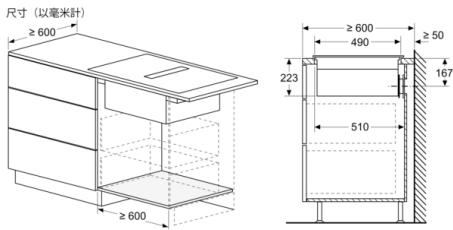

Series 8, 抽油煙機電磁爐, 80 cm, surface mount with frame
PXX875D57E

measurements in mm

- A:** Minimum distance from the hob cut-out to the wall
- B:** Recessing depth
- C:** The worktop into which the hob is installed must withstand loads of approx. 60kg; suitable substructures must be used if required

尺寸單位為毫米

A	E	F	G	H
小碼	≥ 600	547	545	579
中碼	≥ 650	574	569	603

尺寸單位為毫米

尺寸單位為mm
正面圖

尺寸單位為毫米

Series 8, 抽油煙機電磁爐, 80 cm, surface
mount with frame
PXX875D57E

尺寸單位為mm
前視圖 - 用於無通風道的家具開口

尺寸單位為mm
前視圖

A: 直接連接至背面

Series 8, 抽油煙機電磁爐, 80 cm, surface
mount with frame
PXX875D57E

- 尺寸單位為mm
- A: 開槽深度
 - B: 管道作業需要在背板開口。實際尺寸和位置可參考特定的圖示。
 - C: 所有80 cm寬系列型號可藉由調整側板安裝在60 cm寬的傢俬中。