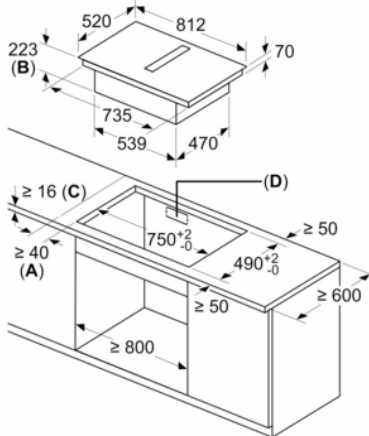

輔助煮食功能

- 5 段煎炸溫度制式：通過感應器自動溫度調節防止燒焦。

安全性

- 煮食區餘溫顯示：2 段
- 兒童安全鎖：防止意外啟動電磁爐。
- 清潔安全鎖：鎖定控制面板30秒，使清潔時不會誤動現有設定，完成清潔後也無需重新調較。

安裝

- 產品尺寸（高x闊x深 毫米）：223 x 816 x 527
- 開孔尺寸（高x闊x深 毫米）：223 x 750 x (490 - 490)
- 枱面最少厚度（毫米）：16
- 總功率：7.4 kW

Series 8, 抽油煙機電磁爐, 80 cm, surface mount with frame
PXX875D57E

measurements in mm

- A:** Minimum distance from the hob cut-out to the wall
- B:** Recessing depth
- C:** The worktop into which the hob is installed must withstand loads of approx. 60kg; suitable substructures must be used if required

尺寸單位為毫米

A	E	F	G	H
小碼	≥ 600	547	545	579
中碼	≥ 650	574	569	603

尺寸單位為毫米

尺寸單位為mm
正面圖

尺寸單位為毫米

Series 8, 抽油煙機電磁爐, 80 cm, surface
mount with frame
PXX875D57E

尺寸單位為mm
前視圖 - 用於無通風道的家具開口

尺寸單位為mm
前視圖

A: 直接連接至背面

Series 8, 抽油煙機電磁爐, 80 cm, surface
mount with frame
PXX875D57E

- 尺寸單位為mm
- A: 開槽深度
 - B: 管道作業需要在背板開口。實際尺寸和位置可參考特定的圖示。
 - C: 所有80 cm寬系列型號可藉由調整側板安裝在60 cm寬的傢俬中。