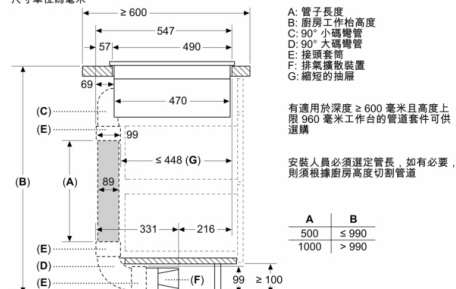

Series 8, 抽油煙機電磁爐, 80 cm, surface mount with frame
PXX875D57E

measurements in mm

- A:** Minimum distance from the hob cut-out to the wall
- B:** Recessing depth
- C:** The worktop into which the hob is installed must withstand loads of approx. 60kg; suitable substructures must be used if required

尺寸單位為毫米

A	E	F	G	H
小碼	≥ 600	547	545	579
中碼	≥ 650	574	569	603

尺寸單位為毫米

尺寸單位為mm
正面圖

尺寸單位為毫米

Series 8, 抽油煙機電磁爐, 80 cm, surface
mount with frame
PXX875D57E

尺寸單位為mm
前視圖 - 用於無通風道的家具開口

尺寸單位為mm
前視圖

A: 直接連接至背面

Series 8, 抽油煙機電磁爐, 80 cm, surface
mount with frame
PXX875D57E

- 尺寸單位為mm
- A: 開槽深度
 - B: 管道作業需要在背板開口。實際尺寸和位置可參考特定的圖示。
 - C: 所有80 cm寬系列型號可藉由調整側板安裝在60 cm寬的傢俬中。