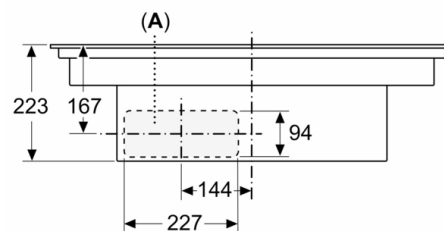

Series 8, 抽油煙機電磁爐, 80 cm, surface mount with frame
PXX875D57E

measurements in mm

- A:** Minimum distance from the hob cut-out to the wall
- B:** Recessing depth
- C:** The worktop into which the hob is installed must withstand loads of approx. 60kg; suitable substructures must be used if required

尺寸單位為毫米

A	E	F	G	H
小碼	≥ 600	547	545	579
中碼	≥ 650	574	569	603

尺寸單位為毫米

尺寸單位為mm
正面圖

尺寸單位為毫米

Series 8, 抽油煙機電磁爐, 80 cm, surface
mount with frame
PXX875D57E

尺寸單位為mm
前視圖 - 用於無通風道的家具開口

尺寸單位為mm
前視圖

A: 直接連接至背面

Series 8, 抽油煙機電磁爐, 80 cm, surface
mount with frame
PXX875D57E

- 尺寸單位為mm
- A: 開槽深度
 - B: 管道作業需要在背板開口。實際尺寸和位置可參考特定的圖示。
 - C: 所有80 cm寬系列型號可藉由調整側板安裝在60 cm寬的傢俬中。