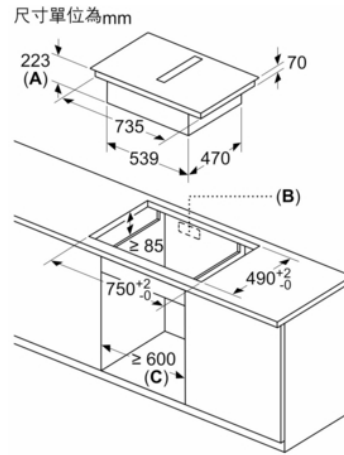

Series 8, 抽油煙機電磁爐, 80 cm, surface mount with frame
PXX875D57E

measurements in mm

- A:** Minimum distance from the hob cut-out to the wall
- B:** Recessing depth
- C:** The worktop into which the hob is installed must withstand loads of approx. 60kg; suitable substructures must be used if required

尺寸單位為毫米

A	E	F	G	H
小碼	≥ 600	547	545	579
中碼	≥ 650	574	569	603

尺寸單位為毫米

尺寸單位為mm
正面圖

尺寸單位為毫米

Series 8, 抽油煙機電磁爐, 80 cm, surface
mount with frame
PXX875D57E

尺寸單位為mm
前視圖 - 用於無通風道的家具開口

尺寸單位為mm
前視圖

A: 直接連接至背面

Series 8, 抽油煙機電磁爐, 80 cm, surface
mount with frame
PXX875D57E

- 尺寸單位為mm
- A: 開槽深度
 - B: 管道作業需要在背板開口。實際尺寸和位置可參考特定的圖示。
 - C: 所有80 cm寬系列型號可藉由調整側板安裝在60 cm寬的傢俬中。