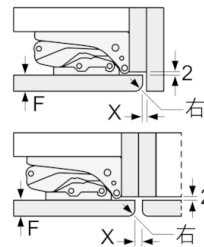

#### 配件

-2 x 後備雪種板, 1 x 蛋架, 1 x 冰粒格

-總容量 : 273(升)

-保鮮格總容量(升) :195

-冰格總容量(升) : 78

Serie | 8, 嵌入式雪櫃 (下置冰格), 177.2 x 55.6 cm  
KIF39P61HK

尺寸單位為mm  
平面鉸鏈的間隙尺寸建議

F	右	X
16-19	0-3	2.5
20	0-1	3
	2-3	2.5
21	0-1	3
	2-3	2.5
22	0	4
	1	3.5
	2-3	3

必須遵守表中建議的間隙，以確保設備門不會被碰撞打開並防止損壞廚房家具