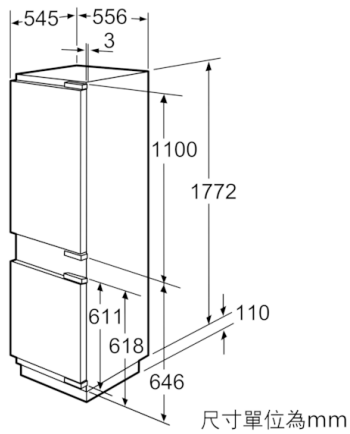

#### 產品尺寸

-尺寸: 高 177.2 x 闊 55.6 x 深 54.5

#### 配件

-2 x 後備雪種板, 1 x 蛋架, 1 x 冰粒格

-總容量 : 273(升)

-保鮮格總容量(升) :195

-冰格總容量(升) : 78

Serie | 8, 嵌入式雪櫃 (下置冰格), 177.2 x 55.6 cm  
KIF39P61HK

尺寸單位為mm  
平面鉸鏈的間隙尺寸建議

F	右	X
16-19	0-3	2.5
20	0-1	3
	2-3	2.5
21	0-1	3
	2-3	2.5
22	0	4
	1	3.5
	2-3	3

必須遵守表中建議的間隙，以確保設備門不會被碰撞打開並防止損壞廚房家具