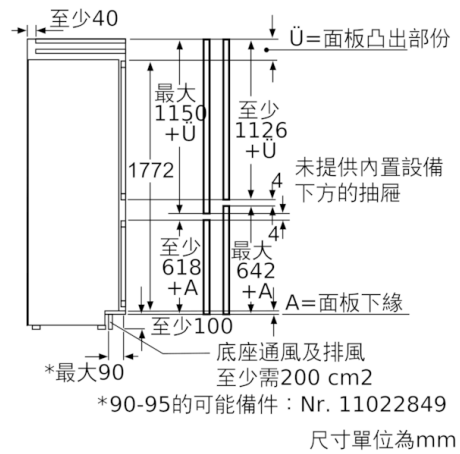

#### 產品尺寸

-尺寸: 高 177.2 x 闊 55.6 x 深 54.5

#### 配件

-2 x 後備雪種板, 1 x 蛋架, 1 x 冰粒格

-總容量 : 273(升)

-保鮮格總容量(升) :195

-冰格總容量(升) : 78

Serie | 8, 嵌入式雪櫃 (下置冰格), 177.2 x 55.6 cm  
KIF39P61HK

尺寸單位為mm  
平面鉸鏈的間隙尺寸建議

F	右	X
16-19	0-3	2.5
20	0-1	3
	2-3	2.5
21	0-1	3
	2-3	2.5
22	0	4
	1	3.5
	2-3	3

必須遵守表中建議的間隙，以確保設備門不會被碰撞打開並防止損壞廚房家具