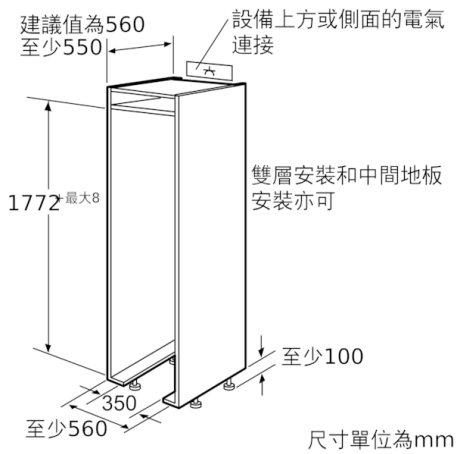

#### 產品尺寸

-尺寸: 高 177.2 x 闊 55.6 x 深 54.5

#### 配件

-2 x 後備雪種板, 1 x 蛋架, 1 x 冰粒格

-總容量 : 273(升)

-保鮮格總容量(升) :195

-冰格總容量(升) : 78

Serie | 8, 嵌入式雪櫃 (下置冰格), 177.2 x 55.6 cm  
KIF39P61HK

尺寸單位為mm  
平面鉸鏈的間隙尺寸建議

F	右	X
16-19	0-3	2.5
20	0-1	3
	2-3	2.5
21	0-1	3
	2-3	2.5
22	0	4
	1	3.5
	2-3	3

必須遵守表中建議的間隙，以確保設備門不會被碰撞打開並防止損壞廚房家具