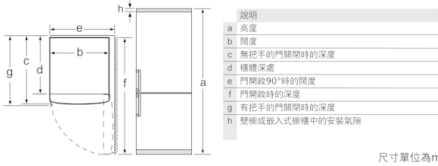

產品尺寸

- 尺寸: 高 186 CM x 闊 60 CM x 深 66 CM

資料

- 右門鉸, 左右門鉸選擇
- 可調水平腳, 後方帶滾輪
- 氣候類型 SN-T
- 輸入功率 : 100 W
- 220-240

配件

- 3個雞蛋格, 1個冰粒格

Serie | 4, 雪櫃 (下置冰格), 186 x 60 cm, 易
清潔不鏽鋼色
KGN36XI35G

設備名稱	a	b	c	d	e	f	g	h
KGN36 (內部把手)	1860	600	660	590	600	1210	660	12
KGN36 (外部把手)	1860	600	660	590	640	1210	700	12

所示之兩個機台為相同。
(配備不同的門擋)

尺寸單位為mm