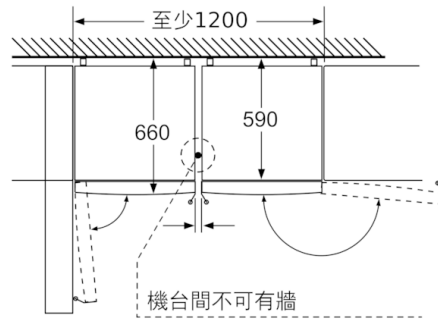

產品尺寸

- 尺寸: 高 186 CM x 闊 60 CM x 深 66 CM

資料

- 右門鉸, 左右門鉸選擇
- 可調水平腳, 後方帶滾輪
- 氣候類型 SN-T
- 輸入功率 : 100 W
- 220-240

配件

- 3個雞蛋格, 1個冰粒格

Serie | 4, 雪櫃 (下置冰格), 186 x 60 cm, 易
清潔不鏽鋼色
KGN36XI35G

設備名稱	a	b	c	d	e	f	g	h
KGN36 (內部把手)	1860	600	660	590	600	1210	660	12
KGN36 (外部把手)	1860	600	660	590	640	1210	700	12

所示之兩個機台為相同。
(配備不同的門擋)

尺寸單位為mm