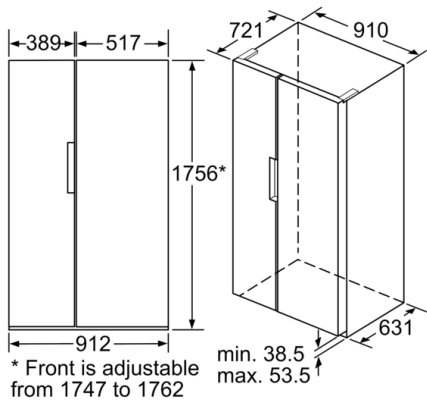

門板選擇：不適用

噪音級別：43 dB(A) re 1 pW

Energy Star Qualified：No

Required cutout/niche size for installation (in)：x x

Dimensions of the packed product：74.25 x 38.58 x 31.10

淨重：240.000 lbs

Gross weight：258.000 lbs

Product name / Commercial code：KAN92VI35

4 242002 811215

Series 4, American side by side, 175.6 x
91.2 cm, Inox-easyclean
KAN92VI35

配件
-1 x 蛋架

A++ 無霜對門雪櫃配備門外電子控制屏幕：除再無
除霜煩惱外，冷凍效果更顯著。

能源效益

- 歐洲能源效益標籤 A++
- 每年耗電量：389 kWh
- 總淨容量：604 (升)
- 操作音量(分貝)：43

產品尺寸

- 尺寸：高 175.6 x 闊 91.2 x 深 73.2

資料

- 防回彈門鉸
- 輸入功率：190
- 220-240

Series 4, American side by side, 175.6 x
91.2 cm, Inox-easyclean
KAN92VI35

measurements in mm

X ₁ (傢俱深度)	a	b
600	39	39
650	39	53
700	39	85
X ₂ (牆面)	39	300

尺寸單位為mm