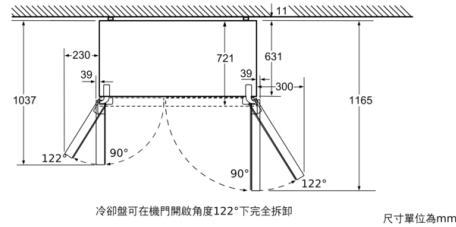

產品尺寸

- 尺寸：高 175.6 x 闊 91.2 x 深 73.2

資料

- 防回彈門鉸
- 輸入功率：190
- 220-240

Series 4, American side by side, 175.6 x
91.2 cm, Inox-easyclean
KAN92VI35

measurements in mm

X ₁ (傢俱深度)	a	b
600	39	39
650	39	53
700	39	85
X ₂ (牆面)	39	300

尺寸單位為mm