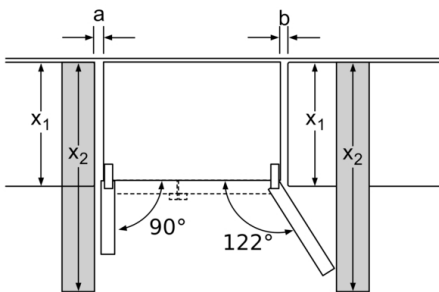

產品尺寸

- 尺寸：高 175.6 x 闊 91.2 x 深 73.2

資料

- 防回彈門鉸
- 輸入功率：190
- 220-240

Series 4, American side by side, 175.6 x
91.2 cm, Inox-easyclean
KAN92VI35

measurements in mm

X ₁ (傢俱深度)	a	b
600	39	39
650	39	53
700	39	85
X ₂ (牆面)	39	300

尺寸單位為mm