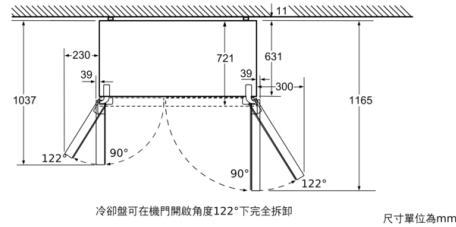

Technical data

Number of compressors : 1
Number of independent cooling systems : 2
產品寬度 : 912 毫米
: 1756 毫米
: 732 毫米
Net weight : 139.729 公斤
Door panel options : Not possible
: left and right
Number of Adjustable Shelves in fridge compartment : 3
Shelves for Bottles : Yes
Interior ventilator : No
Reversible Door Hinge : No
Length electrical supply cord : 240 cm
噪音級別 : 43 dB(A) re 1 pW
多流空氣塔 : Yes
Fast cooling switch : Yes
Fast freezing switch : No
Carbon Air Filter : No
Temperature Controlled Drawer : No
Humidity Control Drawer : No
Number of Door Bins - Refrigerator : 5
Door bin adjustability - Refrigerator : No
Tilt-out door bins in fridge : Yes
Number of Gallon storage : 2
冰箱的架子數目 : 4
Number of shelves - Freezer : 2
Shelf Adjustability - Freezer : Yes
Connection Rating : 190 瓦
: 13 A
電壓 : 220-240 伏特
Frequency : 50-60 赫茲
Energy consumption annual - NEW (2010/30/EC) : 385.00 千瓦時/年
Refrigerator Net capacity - NEW (2010/30/EC) : 375 升
Freezer Net capacity - NEW (2010/30/EC) : 217 升
Freezing capacity) - NEW (2010/30/EC) : 12 公斤/24小時
Storage Period in Event of Power Failure (h) : 12 小時
Approval certificates : CE, Eurasian, VDE
Color / Material body : Chrome Inox-metallic
Door panel options : Not possible
噪音級別 : 43 dB(A) re 1 pW
Energy Star Qualified : No
Required cutout/niche size for installation (in) : x x
Dimensions of the packed product : 74.25 x 38.58 x 31.10
Net weight : 308.000 lbs
Gross weight : 324.000 lbs
Product name / Commercial code : KAN92LB35G

產品尺寸

- 尺寸 (厘米)：高 175.6 x 闊 91.2 x 深 73.2

資料

- 氣候類型 SN-T
- 輸入功率：190
- 220 - 240 V

Serie | 8, 175.6 x 91.2 cm, 黑色
KAN92LB35G

measurements in mm

X_1 (傢俱深度)	a	b
600	39	39
650	39	53
700	39	85
X_2 (牆面)	39	300

尺寸單位為mm