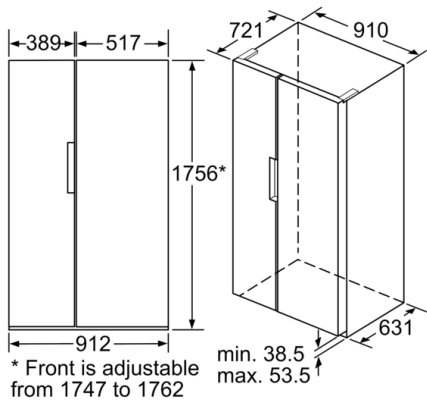

Technical data

Number of compressors : 1
Number of independent cooling systems : 2
產品寬度 : 912 毫米
: 1756 毫米
: 732 毫米
Net weight : 139.729 公斤
Door panel options : Not possible
: left and right
Number of Adjustable Shelves in fridge compartment : 3
Shelves for Bottles : Yes
Interior ventilator : No
Reversible Door Hinge : No
Length electrical supply cord : 240 cm
噪音級別 : 43 dB(A) re 1 pW
多流空氣塔 : Yes
Fast cooling switch : Yes
Fast freezing switch : No
Carbon Air Filter : No
Temperature Controlled Drawer : No
Humidity Control Drawer : No
Number of Door Bins - Refrigerator : 5
Door bin adjustability - Refrigerator : No
Tilt-out door bins in fridge : Yes
Number of Gallon storage : 2
冰箱的架子數目 : 4
Number of shelves - Freezer : 2
Shelf Adjustability - Freezer : Yes
Connection Rating : 190 瓦
: 13 A
電壓 : 220-240 伏特
Frequency : 50-60 赫茲
Energy consumption annual - NEW (2010/30/EC) : 385.00 千瓦時/年
Refrigerator Net capacity - NEW (2010/30/EC) : 375 升
Freezer Net capacity - NEW (2010/30/EC) : 217 升
Freezing capacity) - NEW (2010/30/EC) : 12 公斤/24小時
Storage Period in Event of Power Failure (h) : 12 小時
Approval certificates : CE, Eurasian, VDE
Color / Material body : Chrome Inox-metallic
Door panel options : Not possible
噪音級別 : 43 dB(A) re 1 pW
Energy Star Qualified : No
Required cutout/niche size for installation (in) : x x
Dimensions of the packed product : 74.25 x 38.58 x 31.10
Net weight : 308.000 lbs
Gross weight : 324.000 lbs
Product name / Commercial code : KAN92LB35G

4 242002 995397

Serie | 8, 175.6 x 91.2 cm, 黑色
KAN92LB35G

配件
-2 x 後備雪種板, 1 x 蛋架

A++ 無霜對門雪櫃配備門外電子控制屏幕：除再無除霜煩惱外，冷凍效果更顯著。

能源效益

- 歐洲能源效益標籤 A++
- 每年耗電量：385 kWh
- 總淨容量：592 (升)
- 操作音量(分貝)：43

設計

- black門，銀金屬機身
- LED照明

產品尺寸

- 尺寸 (厘米)：高 175.6 x 闊 91.2 x 深 73.2

資料

- 氣候類型 SN-T
- 輸入功率：190
- 220 - 240 V

Serie | 8, 175.6 x 91.2 cm, 黑色
KAN92LB35G

measurements in mm

X_1 (傢俱深度)	a	b
600	39	39
650	39	53
700	39	85
X_2 (牆面)	39	300

尺寸單位為mm