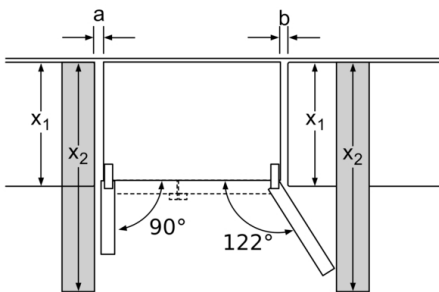

產品尺寸

- 尺寸 (厘米)：高 175.6 x 闊 91.2 x 深 73.2

資料

- 氣候類型 SN-T
- 輸入功率：190
- 220 - 240 V

Serie | 8, 175.6 x 91.2 cm, 黑色
KAN92LB35G

measurements in mm

X_1 (傢俱深度)	a	b
600	39	39
650	39	53
700	39	85
X_2 (牆面)	39	300

尺寸單位為mm