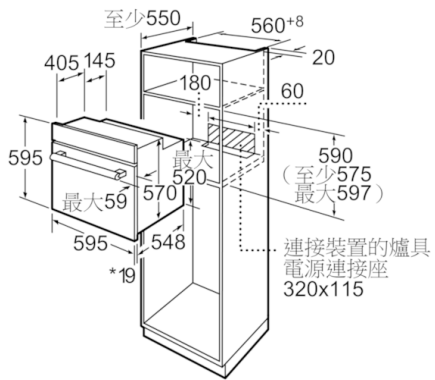

Serie | 2, 嵌入式焗爐, 不銹鋼色
HBN331E1K

嵌入式焗爐連熱風加熱功能, 讓您在時進行多層烘焙或烤焗時都能達至完美的效果

A

Technical data

Color / Material Front :	不銹鋼色
Integrated Cleaning system :	No
Required niche size for installation (HxWxD) :	575-597 x 560-568 x 550
:	595 x 595 x 548
Dimensions of the packed product (HxWxD) (mm) :	660 x 670 x 650
Control Panel Material :	Metal
Door Material :	Glass
Net weight (kg) :	33.532
Usable volume of cavity (l) :	66
:	3D hot air, Bottom heat,
Conventional heat, Full width variable grill, Hot air grilling	
Number of interior lights :	1
Approval certificates :	CE, KEMA
Length electrical supply cord (cm) :	200
Interior Lights - cavity 1 :	1
Clock function :	Alarm, Off, On
Broil Element Wattages cavity 1 (W) :	2800
Energy consumption per cycle conventional (2010/30/EC) :	0.98
Energy consumption per cycle forced air convection (2010/30/EC) :	0.82
Energy efficiency index (2010/30/EC) :	98.8
Connection Rating (W) :	2900
:	13
電壓 (V) :	220-240
Frequency (Hz) :	60; 50
Plug type :	GB plug
Color / Material Front :	不銹鋼色
Approval certificates :	CE, KEMA
Required cutout/niche size for installation (in) :	x x
Dimensions of the packed product (in) :	25.98 x 25.59 x 26.37
Net weight (lbs) :	74.000
Gross weight (lbs) :	79
Length electrical supply cord (cm) :	200
Net weight (kg) :	33.532
Gross weight (kg) :	35.8

Serie | 2, 嵌入式焗爐, 不銹鋼色
HBN331E1K

嵌入式焗爐連熱風加熱功能, 讓您同在時進行多層
烘焙或烤焗時都能達至完美的效果

-
- 5 種加熱功能: 3D, 上下加熱, 底部加熱, 熱風燒烤, 大面積燒烤
 - 加熱溫度 30 度 - 300 度
 - 配備響鬧功能的時鐘
 - 控制面板安全鎖
 - 容量: 66升
 - 鹵素照明燈
 - 搪瓷爐腔
 - 1 x M**0110, 1 x M**0176, 1 x M**0203
 - 搪瓷爐腔
 - 玻璃門板
 - 總功率: 2.9千瓦
 - 595 x 595 x 548

Serie | 2, 嵌入式焗爐, 不銹鋼色
HBN331E1K

*如為金屬面板時為20 mm

*如為金屬面板時為20 mm

尺寸單位為mm