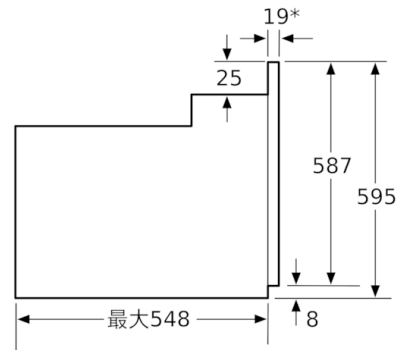

Serie | 2, 嵌入式焗爐, 不銹鋼色
HBN331E1K

嵌入式焗爐連熱風加熱功能, 讓您在時進行多層烘焙或烤焗時都能達至完美的效果

A

Technical data

Color / Material Front :	不銹鋼色
Integrated Cleaning system :	No
Required niche size for installation (HxWxD) :	575-597 x 560-568 x 550
:	595 x 595 x 548
Dimensions of the packed product (HxWxD) (mm) :	660 x 670 x 650
Control Panel Material :	Metal
Door Material :	Glass
Net weight (kg) :	33.532
Usable volume of cavity (l) :	66
:	3D hot air, Bottom heat,
Conventional heat, Full width variable grill, Hot air grilling	
Number of interior lights :	1
Approval certificates :	CE, KEMA
Length electrical supply cord (cm) :	200
Interior Lights - cavity 1 :	1
Clock function :	Alarm, Off, On
Broil Element Wattages cavity 1 (W) :	2800
Energy consumption per cycle conventional (2010/30/EC) :	0.98
Energy consumption per cycle forced air convection (2010/30/EC) :	0.82
Energy efficiency index (2010/30/EC) :	98.8
Connection Rating (W) :	2900
:	13
電壓 (V) :	220-240
Frequency (Hz) :	60; 50
Plug type :	GB plug
Color / Material Front :	不銹鋼色
Approval certificates :	CE, KEMA
Required cutout/niche size for installation (in) :	x x
Dimensions of the packed product (in) :	25.98 x 25.59 x 26.37
Net weight (lbs) :	74.000
Gross weight (lbs) :	79
Length electrical supply cord (cm) :	200
Net weight (kg) :	33.532
Gross weight (kg) :	35.8

Serie | 2, 嵌入式焗爐, 不銹鋼色
HBN331E1K

嵌入式焗爐連熱風加熱功能, 讓您同在時進行多層
烘焙或烤焗時都能達至完美的效果

-
- 5 種加熱功能: 3D, 上下加熱, 底部加熱, 熱風燒烤, 大面積燒烤
 - 加熱溫度 30 度 - 300 度
 - 配備響鬧功能的時鐘
 - 控制面板安全鎖
 - 容量: 66升
 - 鹵素照明燈
 - 搪瓷爐腔
 - 1 x M**0110, 1 x M**0176, 1 x M**0203
 - 搪瓷爐腔
 - 玻璃門板
 - 總功率: 2.9千瓦
 - 595 x 595 x 548

Serie | 2, 嵌入式焗爐, 不銹鋼色
HBN331E1K

*如為金屬面板時為20 mm

*如為金屬面板時為20 mm

尺寸單位為mm