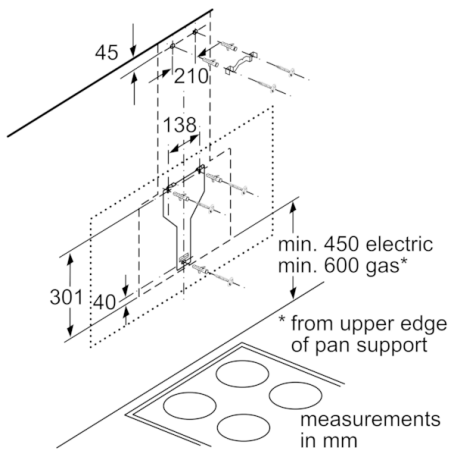

Serie | 6, 掛牆式抽油煙機, 90 cm,
clear glass black printed
DWK97JR60

斜面抽油煙機：讓您專注於烹飪的理想方案。

- PerfectAir傳感器：自動風速控制，在最小噪音下獲得最佳效能
- EcoSilence Drive：寂靜強效

Technical data

Typology :	Chimney
Approval certificates :	CE, VDE
Length electrical supply cord (cm) :	130
Height of product, without chimney (mm) :	323
Net weight (kg) :	23.554
:	Electronic
Number of speed settings :	3-stage + 2 intensive
空氣抽取最大輸出量 (m ³ /h) :	431
Boost position output recirculating (m ³ /h) :	632.0
循環空氣最大輸出量 (m ³ /h) :	410
Boost position air extraction (m ³ /h) :	714
Number of lights :	2
噪音級別 (dB) :	53
Diameter of air outlet (mm) :	120 / 150
Grease filter material :	Washable aluminium
Odour filter :	Nc
Delay Shut off modes :	10
Optional accessories :	
DWZ0AK0A0, DWZ0AK0R0, DWZ0AK0S0, DWZ0AK0T0, DWZ0AK0U0,	
DWZ0AX5K0, DWZ0AX5L0, DWZ1AK1B6, DWZ1AK1I6,	
DWZ1AK1V6, DWZ1AX5C6, DWZ1AX6E1, DZZ0XX0P0, DZZ1XX1B6	
Type of lamps used :	LED
Grease filter type :	Kassette
Connection Rating (W) :	143
:	10
電壓 (V) :	220-240
Frequency (Hz) :	50; 60
:	Wall-mounted
Material body :	Glass, Lacquered
Approval certificates :	CE, VDE
Dimensions of the product, with chimney (if exists) (in) :	/ x x
Dimensions of the packed product (in) :	27.16 x 29.13 x 40.94
Net weight (lbs) :	52.000
Gross weight (lbs) :	70.000
Motor location :	Integrated motor in hood body
No-return airflow flap :	No
Length electrical supply cord (cm) :	130
Dimensions of the product, with chimney (if exists) (mm) :	452 x 890.0 x 499.0
Dimensions of the packed product (HxWxD) (mm) :	690 x 740 x 1040
Net weight (kg) :	23.554
Gross weight (kg) :	31.9

技術資料：

- 能源效益等級：A
- 功率：143
- 適用於排氣或循環空氣模式
- 尺寸 - 排風模式 (高x 闊 x 深)：928-1198 x 890 x 499 毫米

跟機配件：

- 2 塊可置洗碗碟機隔油濾網
- 直徑150毫米排風喉 (附上(120毫米排風喉))

自選配件：

- 活性炭循環濾網套裝

Serie | 6, 掛牆式抽油煙機, 90 cm, clear glass black printed
DWK97JR60

(1) Position of socket
Note the maximum thickness of the back panel.
measurements in mm