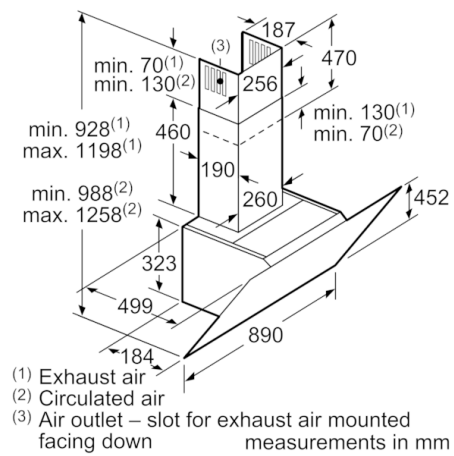

Serie | 6, 掛牆式抽油煙機, 90 cm,
clear glass black printed
DWK97JR60

斜面抽油煙機：讓您專注於烹飪的理想方案。

- PerfectAir傳感器：自動風速控制，在最小噪音下獲得最佳效能
- EcoSilence Drive：寂靜強效

Technical data

Typology :	Chimney
Approval certificates :	CE, VDE
Length electrical supply cord (cm) :	130
Height of product, without chimney (mm) :	323
Net weight (kg) :	23.554
:	Electronic
Number of speed settings :	3-stage + 2 intensive
空氣抽取最大輸出量 (m ³ /h) :	431
Boost position output recirculating (m ³ /h) :	632.0
循環空氣最大輸出量 (m ³ /h) :	410
Boost position air extraction (m ³ /h) :	714
Number of lights :	2
噪音級別 (dB) :	53
Diameter of air outlet (mm) :	120 / 150
Grease filter material :	Washable aluminium
Odour filter :	Nc
Delay Shut off modes :	10
Optional accessories :	
DWZ0AK0A0, DWZ0AK0R0, DWZ0AK0S0, DWZ0AK0T0, DWZ0AK0U0,	
DWZ0AX5K0, DWZ0AX5L0, DWZ1AK1B6, DWZ1AK1I6,	
DWZ1AK1V6, DWZ1AX5C6, DWZ1AX6E1, DZZ0XX0P0, DZZ1XX1B6	
Type of lamps used :	LED
Grease filter type :	Kassette
Connection Rating (W) :	143
:	10
電壓 (V) :	220-240
Frequency (Hz) :	50; 60
:	Wall-mounted
Material body :	Glass, Lacquered
Approval certificates :	CE, VDE
Dimensions of the product, with chimney (if exists) (in) :	/ x x
Dimensions of the packed product (in) :	27.16 x 29.13 x 40.94
Net weight (lbs) :	52.000
Gross weight (lbs) :	70.000
Motor location :	Integrated motor in hood body
No-return airflow flap :	No
Length electrical supply cord (cm) :	130
Dimensions of the product, with chimney (if exists) (mm) :	452 x 890.0 x 499.0
Dimensions of the packed product (HxWxD) (mm) :	690 x 740 x 1040
Net weight (kg) :	23.554
Gross weight (kg) :	31.9

技術資料：

- 能源效益等級：A
- 功率：143
- 適用於排氣或循環空氣模式
- 尺寸 - 排風模式 (高x 闊 x 深)：928-1198 x 890 x 499 毫米

跟機配件：

- 2 塊可置洗碗碟機隔油濾網
- 直徑150毫米排風喉 (附上(120毫米排風喉))

自選配件：

- 活性炭循環濾網套裝

Serie | 6, 掛牆式抽油煙機, 90 cm, clear glass black printed
DWK97JR60

(1) Position of socket
Note the maximum thickness of the back panel.
measurements in mm