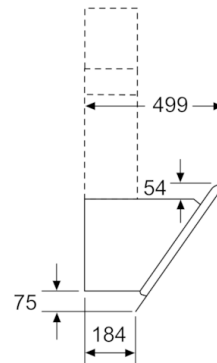

measurements in mm