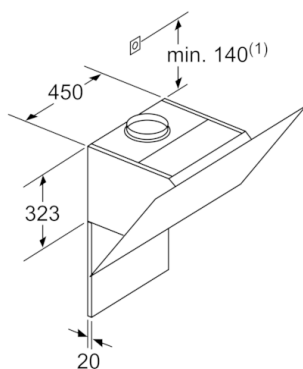

Serie | 6, 掛牆式抽油煙機, 90 cm,
clear glass black printed
DWK97JR60

斜面抽油煙機：讓您專注於烹飪的理想方案。

- PerfectAir傳感器：自動風速控制，在最小噪音下獲得最佳效能
- EcoSilence Drive：寂靜強效

Technical data

Typology :	Chimney
Approval certificates :	CE, VDE
Length electrical supply cord (cm) :	130
Height of product, without chimney (mm) :	323
Net weight (kg) :	23.554
:	Electronic
Number of speed settings :	3-stage + 2 intensive
空氣抽取最大輸出量 (m ³ /h) :	431
Boost position output recirculating (m ³ /h) :	632.0
循環空氣最大輸出量 (m ³ /h) :	410
Boost position air extraction (m ³ /h) :	714
Number of lights :	2
噪音級別 (dB) :	53
Diameter of air outlet (mm) :	120 / 150
Grease filter material :	Washable aluminium
Odour filter :	Nc
Delay Shut off modes :	10
Optional accessories :	
DWZ0AK0A0, DWZ0AK0R0, DWZ0AK0S0, DWZ0AK0T0, DWZ0AK0U0,	
DWZ0AX5K0, DWZ0AX5L0, DWZ1AK1B6, DWZ1AK1I6,	
DWZ1AK1V6, DWZ1AX5C6, DWZ1AX6E1, DZZ0XX0P0, DZZ1XX1B6	
Type of lamps used :	LED
Grease filter type :	Kassette
Connection Rating (W) :	143
:	10
電壓 (V) :	220-240
Frequency (Hz) :	50; 60
:	Wall-mounted
Material body :	Glass, Lacquered
Approval certificates :	CE, VDE
Dimensions of the product, with chimney (if exists) (in) :	/ x x
Dimensions of the packed product (in) :	27.16 x 29.13 x 40.94
Net weight (lbs) :	52.000
Gross weight (lbs) :	70.000
Motor location :	Integrated motor in hood body
No-return airflow flap :	No
Length electrical supply cord (cm) :	130
Dimensions of the product, with chimney (if exists) (mm) :	452 x 890.0 x 499.0
Dimensions of the packed product (HxWxD) (mm) :	690 x 740 x 1040
Net weight (kg) :	23.554
Gross weight (kg) :	31.9

技術資料：

- 能源效益等級：A
- 功率：143
- 適用於排氣或循環空氣模式
- 尺寸 - 排風模式 (高x 闊 x 深)：928-1198 x 890 x 499 毫米

跟機配件：

- 2 塊可置洗碗碟機隔油濾網
- 直徑150毫米排風喉 (附上(120毫米排風喉))

自選配件：

- 活性炭循環濾網套裝

Serie | 6, 掛牆式抽油煙機, 90 cm, clear glass black printed
DWK97JR60

(1) Position of socket
Note the maximum thickness of the back panel.
measurements in mm