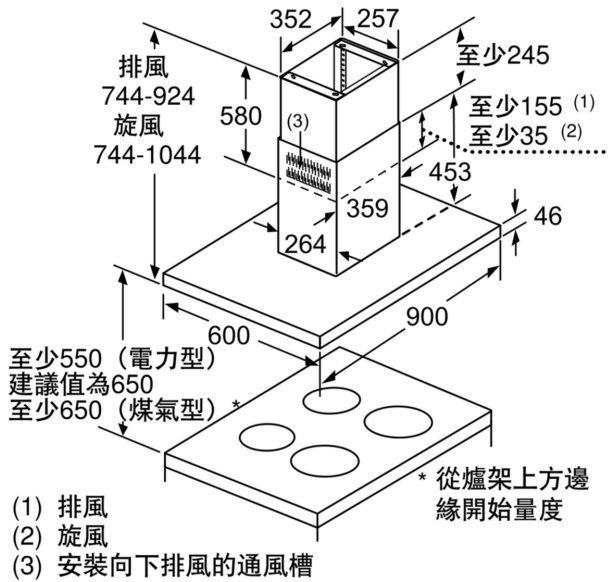

**Series 6, , 90 cm,
DIB98JQ50B**

DHZ1231 :
 DHZ1241 :
 DHZ1246 :
 DHZ1251 :
 DHZ1253 :
 DHZ1256 :
 DIZ2CB1I4 :
 DIZ2CX5C6 :
 DIZ2FX5D1 :
 DZZ0XX0P0 :
 DZZ1XX1B6 :
 DZZ2CB1B4 :

- **EcoSilence Drive:**
- **PerfectAir**
- **DirectSelect**
- :

: /
 :130.0 cm
 Height of the chimney: 698-878/698-998
 Height of product, without chimney:46
 : 28.7
 : Electronic
 Number of speed settings: 3-stage + 2 intensive
 - :445 /
 Boost position output recirculating: 457 /
 - :353 /
 :867 /
 Number of lights: 4
 :54 dB(A) re 1pW ()
 : 120 / 150
 :
 Odour filter: No
 :
 : ...DHZ1231, DHZ1241, DHZ1246, DHZ1251, DHZ1253, DHZ1256,
 DIZ2CB1I4, DIZ2CX5C6, DIZ2FX5D1, DZZ0XX0P0, DZZ1XX1B6,
 DZZ2CB1B4
 Type of lamps used: LED
 :
 :
 : 166
 : 10 A
 : 220-240
 : 50; 60
 :
 : /
 :
 :
 Dimensions of the product, with chimney (if exists) (in):x x
 Dimensions of the packed product: 33.07 x 24.01 x 40.94
 :63.000 lbs
 Gross weight: 86.000 lbs
 :
 No-return airflow flap: No
 :130.0 cm
 Dimensions of the product, with chimney (if exists): 744-1044 x
 898.0 x 600.0
 (x x):840 x 610 x 1040
 : 28.7
 Gross weight:39.2

**Series 6, , 90 cm,
DIB98JQ50B**

- :
-
- 90 cm
- :
- :
-
- (EN 61591): 728 m³/h
-
- 3 2
- 4 x 1,5W LED
-
- SoftLight
- PerfectAir Sensor
-
- :
- : 166 W
-
- - (x x): 744-924 x 898 x 600
- - (x x): 744-1044 x 898 x 600
- :
- 3
- 1 5 0 (1 2 0)
- :
-
- cleanAir

**Series 6, , 90 cm,
DIB98JQ50B**

尺寸單位為mm

尺寸單位為mm

尺寸單位為mm