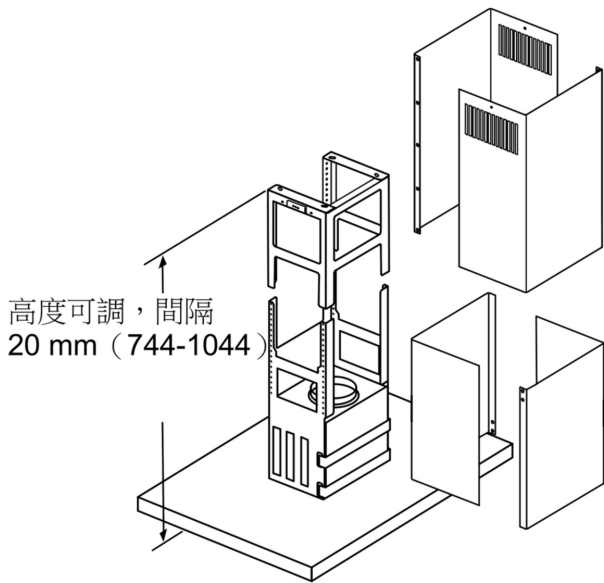

---

Color chimney: .....	:	130 cm
Height of the chimney: .....	:	698-878/698-998
Height of product, without chimney: .....	:	31.0
Number of speed settings: .....	:	3-stage + 2 intensive
Boost position output recirculating: .....	:	445 / 457 / 353 / 867 /
Number of lights: .....	:	4
	:	54 dB(A) re 1pW ( )
	:	120 / 150
Odour filter: .....	:	No
Type of lamps used: .....	:	LED
	:	166
	:	10 A
	:	220-240
	:	50; 60
	:	/
Dimensions of the product, with chimney (if exists) (in): .....	:	x x
Dimensions of the packed product: .....	:	33.07 x 24.01 x 40.94
	:	68.000 lbs
Gross weight: .....	:	91.000 lbs
No-return airflow flap: .....	:	Yes
	:	130 cm
Dimensions of the product, with chimney (if exists): ..840x900x600	:	( x x ) : ..840x610x1040
	:	31.0
Gross weight: .....	:	41.5

---

**Series 6, , 90 cm,  
DIB98JQ50**

---

- :
- 90 cm
- 
- 
- :
- 
- 
- 
- 
- 
- SoftLight
- 
- 3 2
- (EN 61591): 728 m<sup>3</sup>/h
- : A+
- : 166 W
- 150 (120)
- - (x x): 744-924 x 898 x 600
- 3
- :
- cleanAir
-

**Series 6, , 90 cm,  
DIB98JQ50**

尺寸單位為mm

尺寸單位為mm

尺寸單位為mm