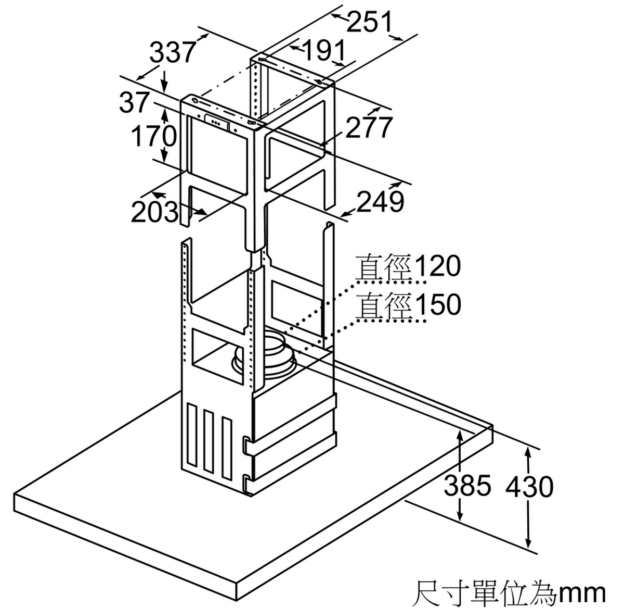

---

Color chimney: .....	:	130 cm
Height of the chimney: .....	:	698-878/698-998
Height of product, without chimney: .....	:	31.0
Number of speed settings: .....	:	3-stage + 2 intensive
Boost position output recirculating: .....	:	445 / 457 / 353 / 867 /
Number of lights: .....	:	4
	:	54 dB(A) re 1pW ( )
	:	120 / 150
Odour filter: .....	:	No
Type of lamps used: .....	:	LED
	:	166
	:	10 A
	:	220-240
	:	50; 60
	:	/
Dimensions of the product, with chimney (if exists) (in): .....	:	x x
Dimensions of the packed product: .....	:	33.07 x 24.01 x 40.94
	:	68.000 lbs
Gross weight: .....	:	91.000 lbs
No-return airflow flap: .....	:	Yes
	:	130 cm
Dimensions of the product, with chimney (if exists): ..840x900x600	:	( x x ) : ..840x610x1040
	:	31.0
Gross weight: .....	:	41.5

---

**Series 6, , 90 cm,  
DIB98JQ50**

---

- :
- 90 cm
- 
- 
- :
- 
- 
- 
- 
- 
- SoftLight
- 
- 3 2
- (EN 61591): 728 m<sup>3</sup>/h
- : A+
- : 166 W
- 150 (120)
- - (x x): 744-924 x 898 x 600
- 3
- :
- cleanAir
-

**Series 6, , 90 cm,  
DIB98JQ50**

尺寸單位為mm

尺寸單位為mm

尺寸單位為mm