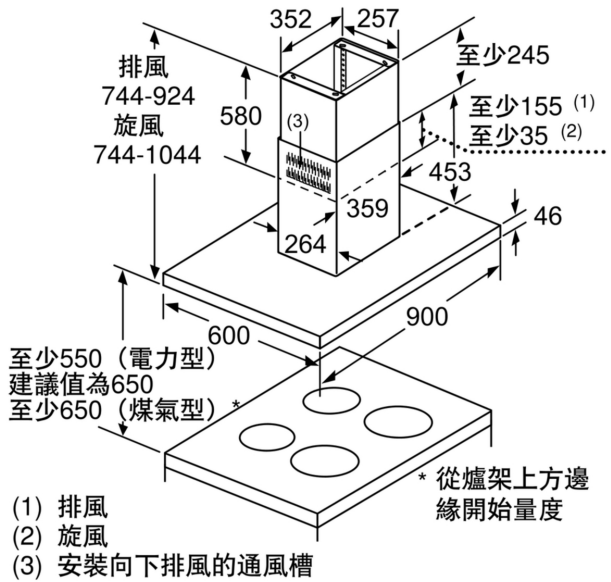

---

Color chimney: .....	:	130 cm
Height of the chimney: .....	:	698-878/698-998
Height of product, without chimney: .....	:	31.0
Number of speed settings: .....	:	3-stage + 2 intensive
Boost position output recirculating: .....	:	445 / 457 / 353 / 867 /
Number of lights: .....	:	4
	:	54 dB(A) re 1pW ( )
	:	120 / 150
Odour filter: .....	:	No
Type of lamps used: .....	:	LED
	:	166
	:	10 A
	:	220-240
	:	50; 60
	:	/
Dimensions of the product, with chimney (if exists) (in): .....	:	x x
Dimensions of the packed product: .....	:	33.07 x 24.01 x 40.94
	:	68.000 lbs
Gross weight: .....	:	91.000 lbs
No-return airflow flap: .....	:	Yes
	:	130 cm
Dimensions of the product, with chimney (if exists): ..840x900x600	:	( x x ) : ..840x610x1040
	:	31.0
Gross weight: .....	:	41.5

---

**Series 6, , 90 cm,  
DIB98JQ50**

---

- :
- 90 cm
- 
- 
- :
- 
- 
- 
- 
- 
- SoftLight
- 
- 3 2
- (EN 61591): 728 m<sup>3</sup>/h
- : A+
- : 166 W
- 150 (120)
- - (x x): 744-924 x 898 x 600
- 3
- :
- cleanAir
-

**Series 6, , 90 cm,  
DIB98JQ50**

尺寸單位為mm

尺寸單位為mm

尺寸單位為mm