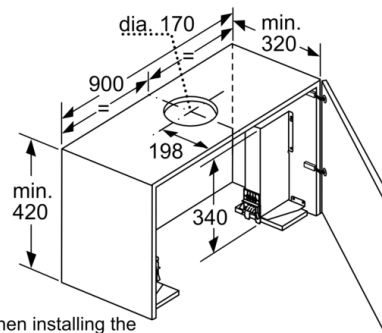

拉趟式抽油煙機：可嵌入在你的櫥櫃內，為你提供時尚的廚房環境。

---

設計：

- 拉敞式抽油煙機
- 90 cm 闊
- 機身顏色：不銹鋼

功能：

- 無刷式摩打
- 排風量 (EN 61591): 728 m<sup>3</sup>/h
- 3段風速加2段特強抽風設定
- 控制面板電子按鈕設計
- 清洗隔油濾網燈顯示
- PerfectAir Sensor
- LED 燈
- 可調節燈光功能
- SoftLight 柔光控制功能

技術資料：

- 能源效益等級：A
- 功率：166 W
- 適用於排氣或循環空氣模式
- 尺寸 (高x 闊x 深)：337 x 898 x 290 毫米

跟機配件：

- 3塊可置洗碗碟機清洗隔油濾網
- 直徑150毫米排風喉連接 (附上120毫米排風喉連接配件)

自選配件：

- 活性炭循環濾網套裝
- 尺寸 (高X闊X深)：378 x 898 x 290 mm

Series 8, 拉趟式抽油煙機, 90 cm, 不銹鋼  
DFS098K53

measurements in mm

When installing the 90 cm telescopic hood in a 90 cm wide wall-hanging cupboard, the mounting kit is required. The two mounting brackets are screwed onto the right and left of the kitchen unit. Installation in accordance with template.

measurements in mm

measurements in mm

measurements in mm

measurements in mm

measurements in mm

Series 8, 拉趟式抽油煙機, 90 cm, 不銹鋼  
DFS098K53

Depth of the filter drawer can be adjusted  
by up to 29 mm measurements in mm