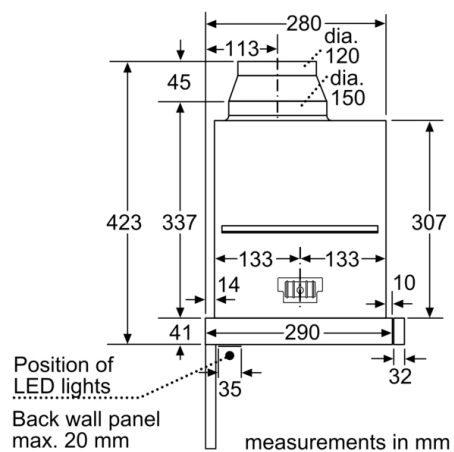

Technical data

Typology : 拉趟式

Length electrical supply cord : 175 cm

安裝開孔尺寸 (高 x 闊 x 深) : 337mm x 524.0mm x 290mm 毫米

Net weight : 15.0 公斤

: Electronic

Number of speed settings : 3-stage + 2 intensive

空氣抽取最大輸出量 : 412 立方米/小時

Length electrical supply cord : 175 cm

Dimensions of the product, with chimney (if exists) : 378 x 898.0 x 290.0 毫米

產品包裝尺寸 (高 x 闊 x 深) : 400 x 940 x 490 毫米

Net weight : 15.0 公斤

Gross weight : 17.9 公斤

Series 8, 拉趟式抽油煙機, 90 cm, 不銹鋼  
DFS098K53

技術資料：

- 能源效益等級：A
- 功率：166 W
- 適用於排氣或循環空氣模式
- 尺寸 (高x 闊x 深)：337 x 898 x 290 毫米

跟機配件：

- 3塊可置洗碗碟機清洗隔油濾網
- 直徑150毫米排風喉連接 (附上120毫米排風喉連接配件)

自選配件：

- 活性炭循環濾網套裝
- 尺寸 (高X闊X深)：378 x 898 x 290 mm

Series 8, 拉趟式抽油煙機, 90 cm, 不銹鋼  
DFS098K53

measurements in mm

measurements in mm

measurements in mm

measurements in mm

measurements in mm

Series 8, 拉趟式抽油煙機, 90 cm, 不銹鋼  
DFS098K53

Depth of the filter drawer can be adjusted  
by up to 29 mm measurements in mm