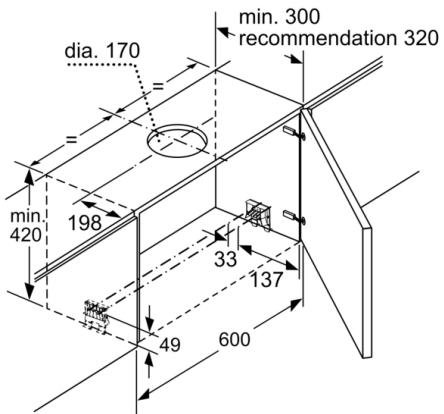

Dimensions of the packed product (HxWxD) : 395 x 940 x 475 毫米

Net weight : 14.282 公斤

Gross weight : 15.8 公斤

Serie | 6, 拉趟式抽油煙機, 90 cm, 不銹鋼  
DFR097T50

拉趟式抽油煙機：可嵌入在你的櫥櫃內，為你提供時尚的廚房環境。

設計：

- 拉趟式抽油煙機
- 90 cm 闊
- 安裝於90cm 闊廚櫃
- 機身顏色：不銹鋼

功能：

- 無刷式摩打
- 排風量：708m<sup>3</sup>/h (EN 61591)
- 控制面板電子按鈕設計
- 3段風速加2段特強抽風設定
- LED 燈
- 可調節燈光功能
- SoftLight 柔光控制功能
- 清洗隔油濾網燈顯示

技術資料：

- 能源效益等級：B
- 功率：146 W
- 適用於排氣或循環空氣模式
- 尺寸 (高x 闊x 深)：385 x 898 x 290 毫米

跟機配件：

- 3塊可置洗碗碟機清洗隔油濾網
- 直徑150毫米排風喉 (附上(120毫米排風喉)

自選配件：

- 活性炭循環濾網套裝

Serie | 6, 拉趟式抽油煙機, 90 cm, 不銹鋼  
DFR097T50

measurements in mm

measurements in mm

Depth of the filter drawer can be adjusted by up to 29 mm

measurements in mm

measurements in mm

measurements in mm

measurements in mm

Serie | 6, 拉趟式抽油煙機, 90 cm, 不銹鋼  
DFR097T50